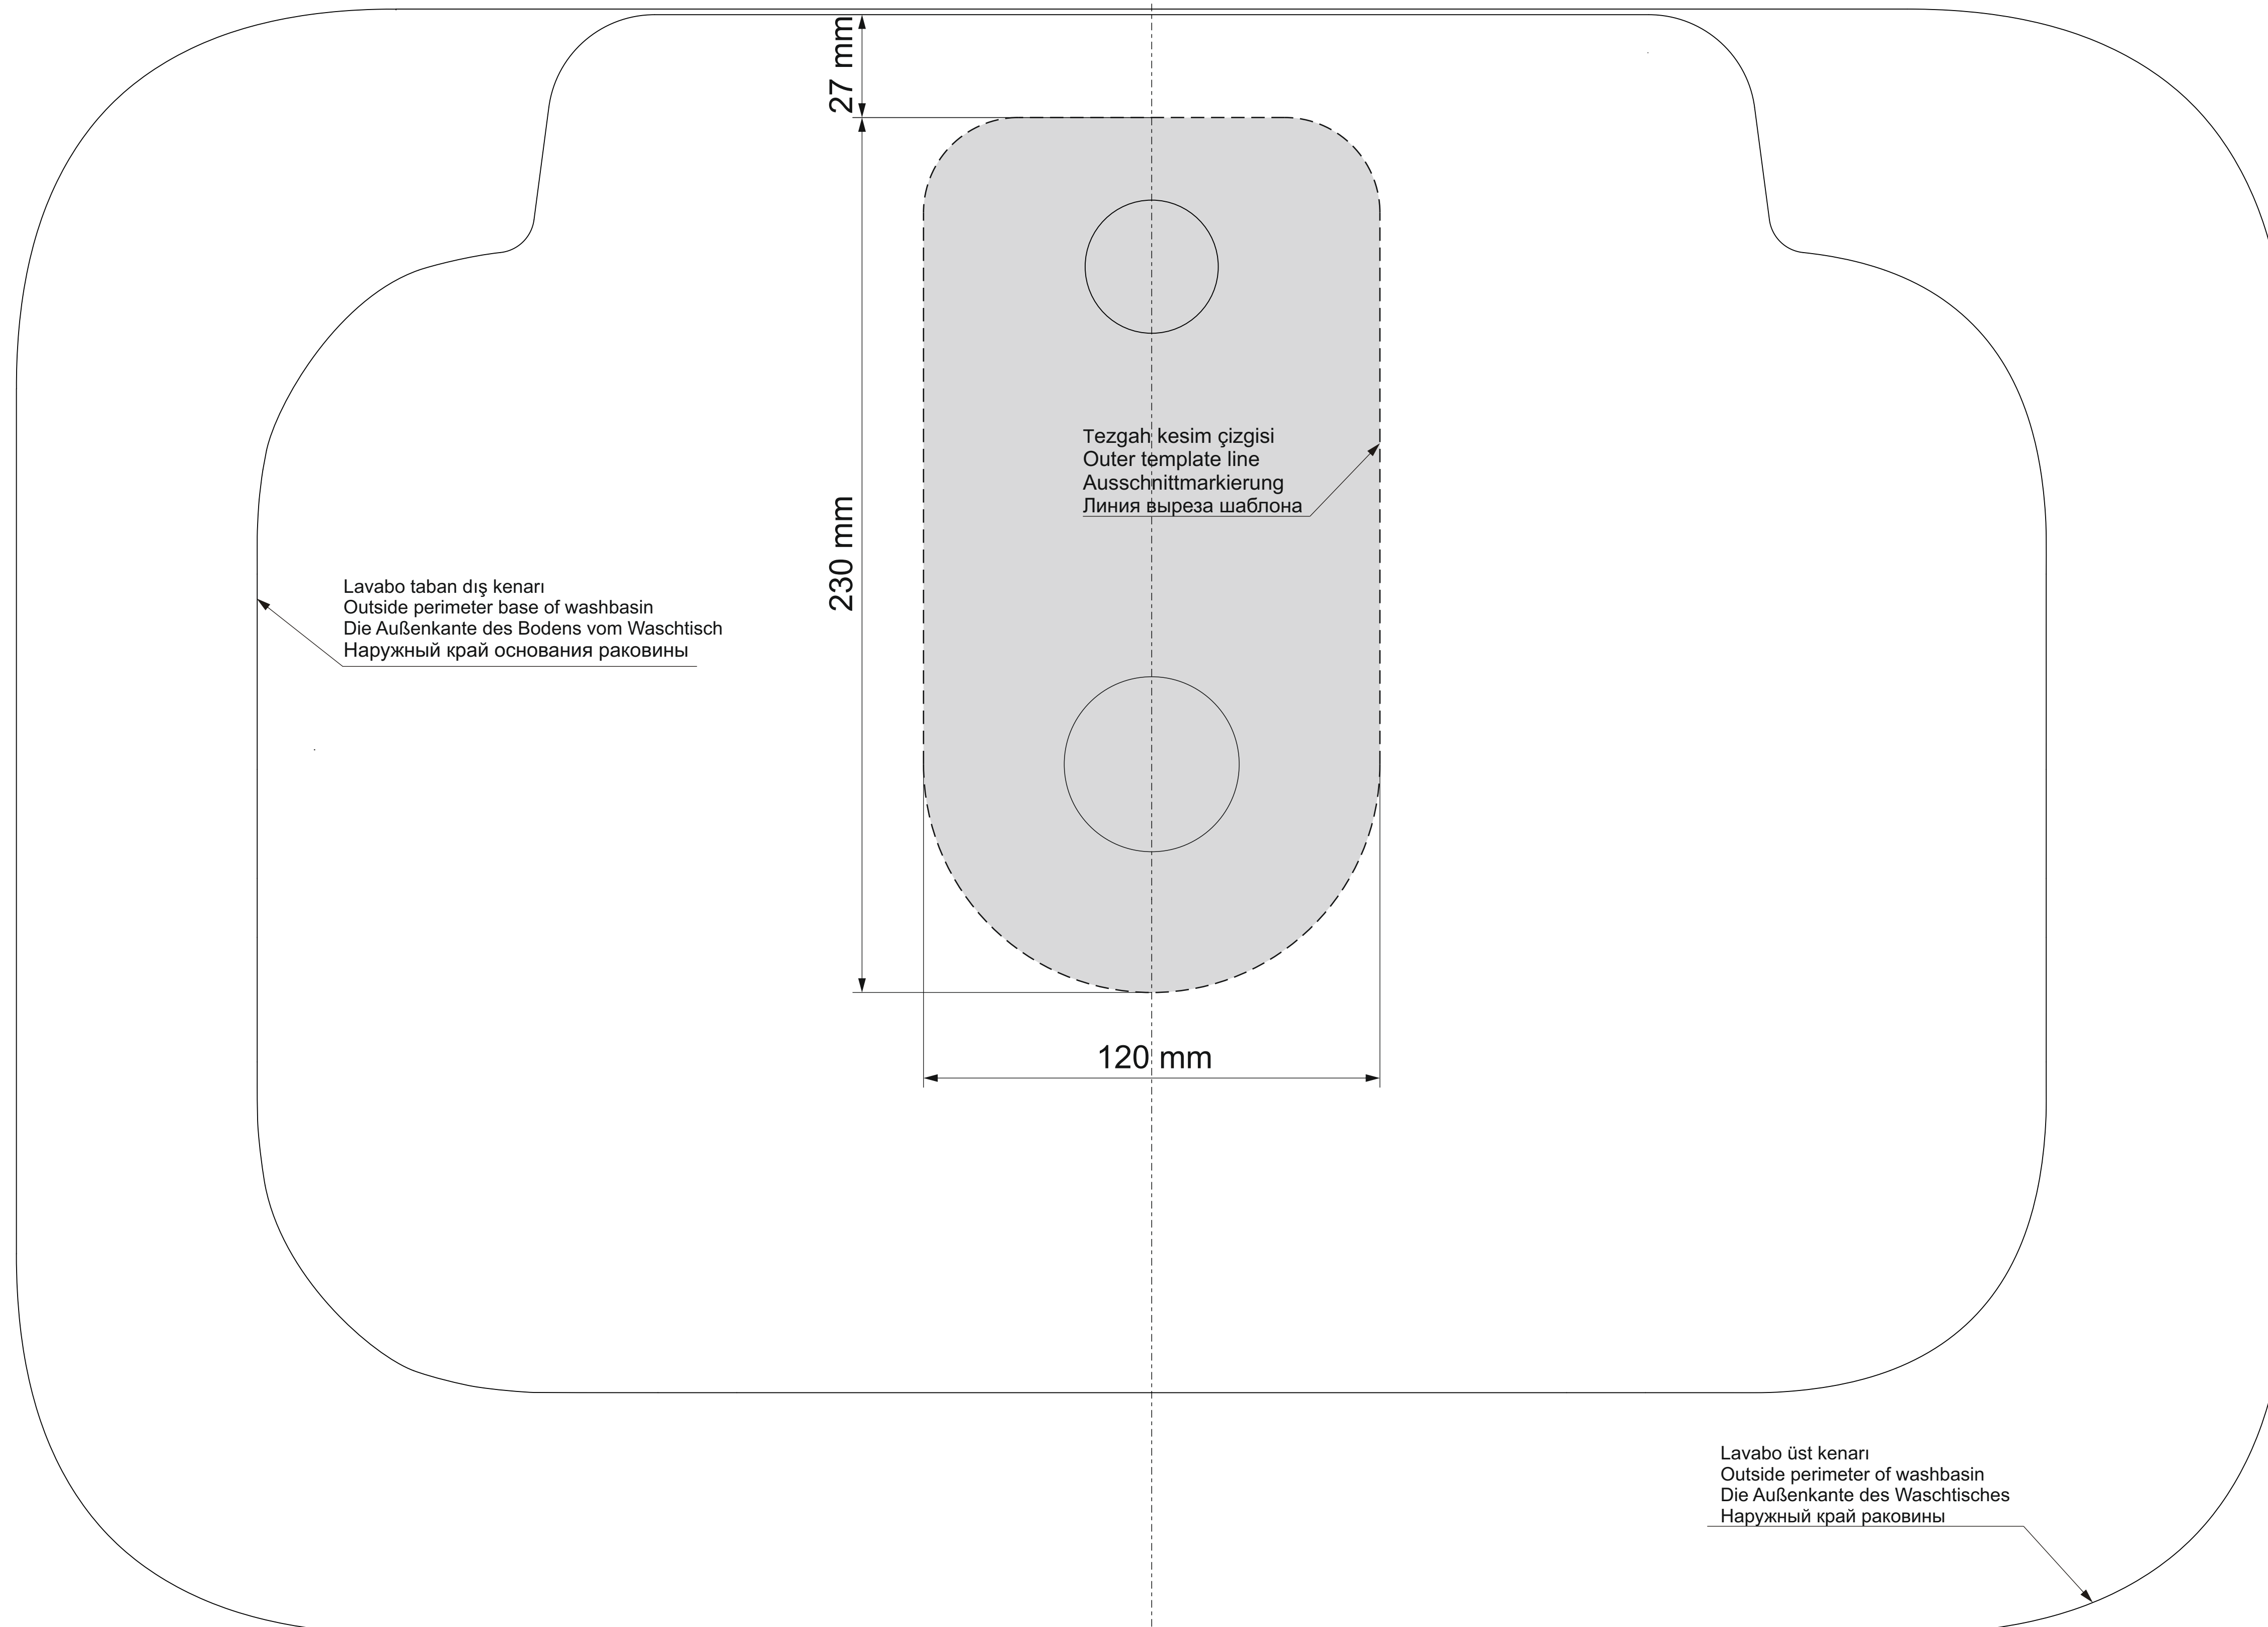

Armatür / Tap hole / Armatur / Смеситель
Arka / Back / Hinten / Назад

7426

Tezgah üstü lavabo
Counter washbasin
Aufsatzwaschtisch
Встраиваемая сверху
раковина

Lavabo taban dış kenarı
Outside perimeter base of washbasin
Die Außenkante des Bodens vom Waschtisch
Наружный край основания раковины

Tezgah kesim çizgisi
Outer template line
Ausschnittmarkierung
Линия выреза шаблона

Lavabo üst kenarı
Outside perimeter of washbasin
Die Außenkante des Waschtisches
Наружный край раковины

Ön / Front / Vorne / Фронт