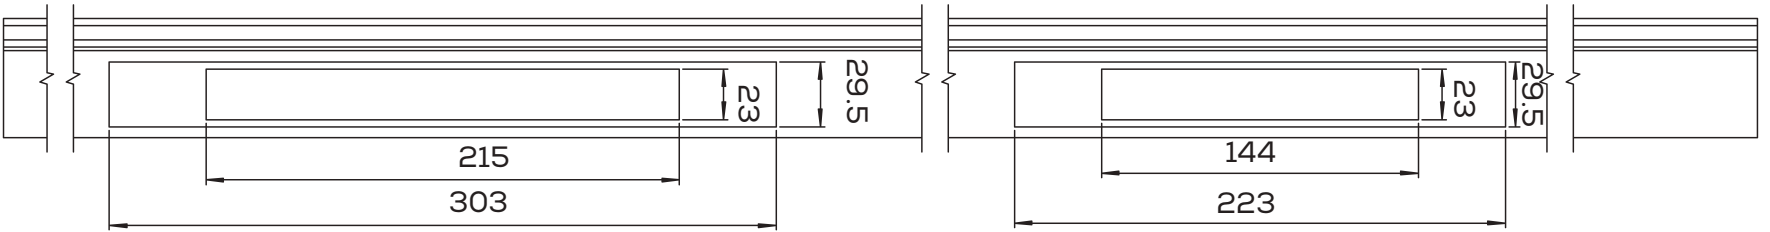

940 mm ile 1090 mm arası (150 mm ayar yapılabilir)  
Between 940 mm and 1090 mm (150 mm adjustable)

150 mm ile 350 mm arası (200 mm ayar yapılabilir)  
Between 150 mm and 350 mm (200 mm adjustable)

Gövde Tipi Case Type  
Kapalı Closed

Karşılık  
Kalınlık: 2,5 mm  
Striking plate  
Thickness: 2,5 mm