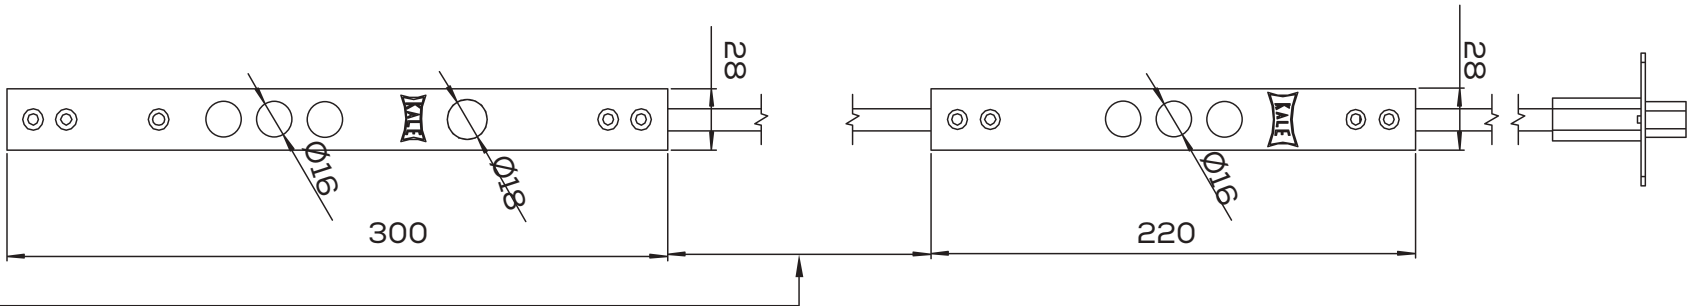

940 mm ile 1090 mm arası (150 mm ayar yapılabilir)  
Between 940 mm and 1090 mm (150 mm adjustable)

150 mm ile 350 mm arası (200 mm ayar yapılabilir)  
Between 150 mm and 350 mm (200 mm adjustable)

Gövde Tipi Case Type  
Kapalı Closed

Karşılık  
Kalınlık: 2,5 mm  
Striking plate  
Thickness: 2,5 mm