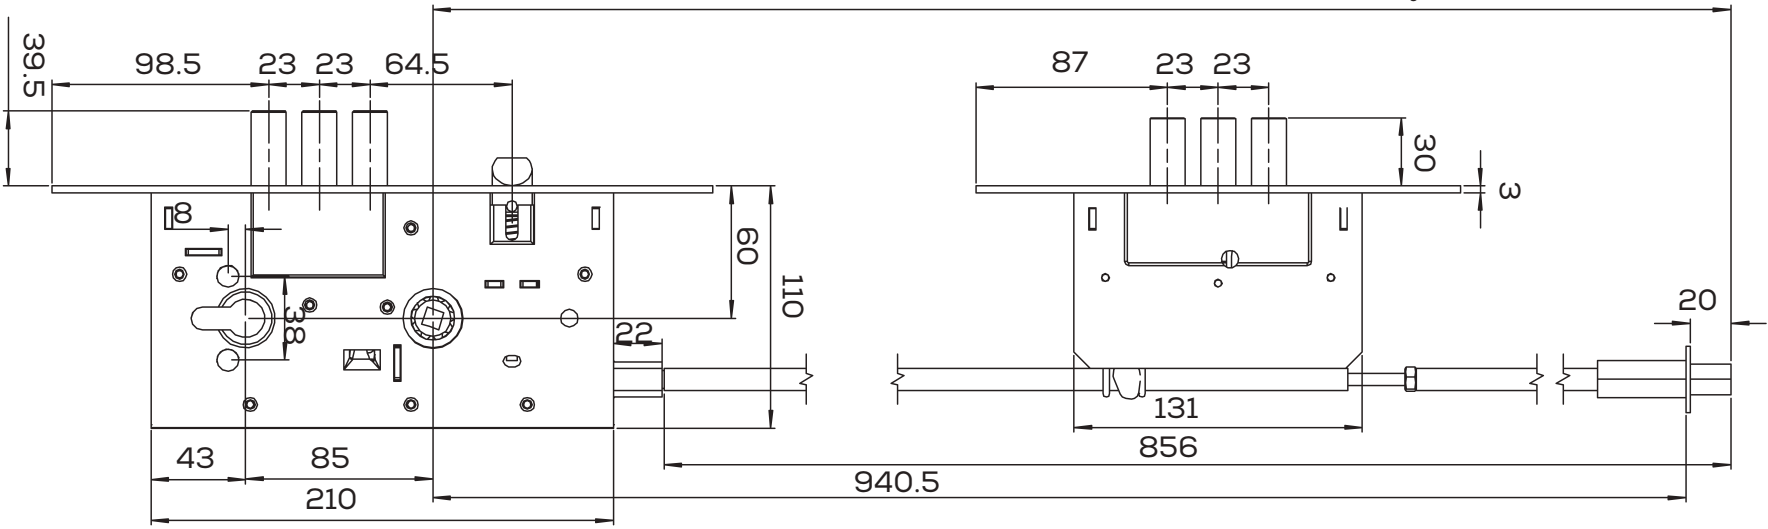

940 mm ile 1090 mm arası (150 mm ayar yapılabilir)  
Between 940 mm and 1090 mm (150 mm adjustable)

150 mm ile 350 mm arası (200 mm ayar yapılabilir)  
Between 150 mm and 350 mm (200 mm adjustable)

Gövde Tipi Case Type  
Kapalı Closed

Karşılık  
Kalınlık: 2,5 mm  
Striking plate  
Thickness: 2,5 mm