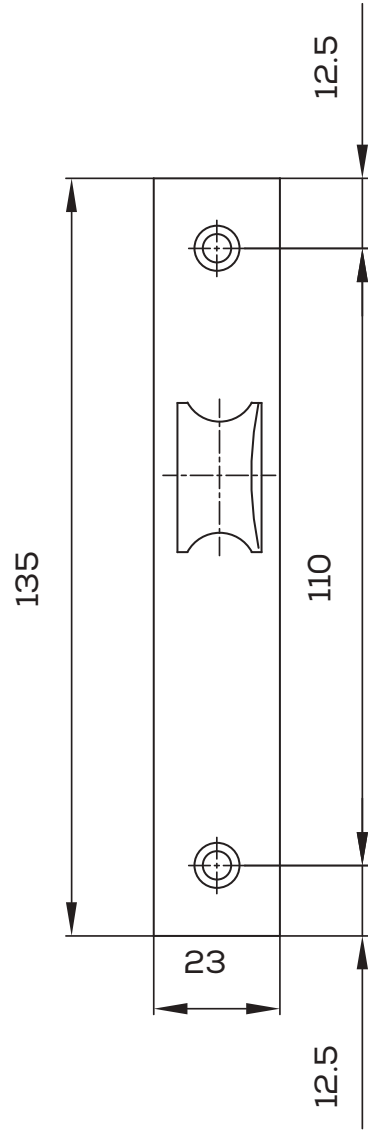

Gövde Tipi Case Type
Kapalı Closed

Karşılık
Kalınlık: 1,5 mm
Striking plate
Thickness:
1,5 mm