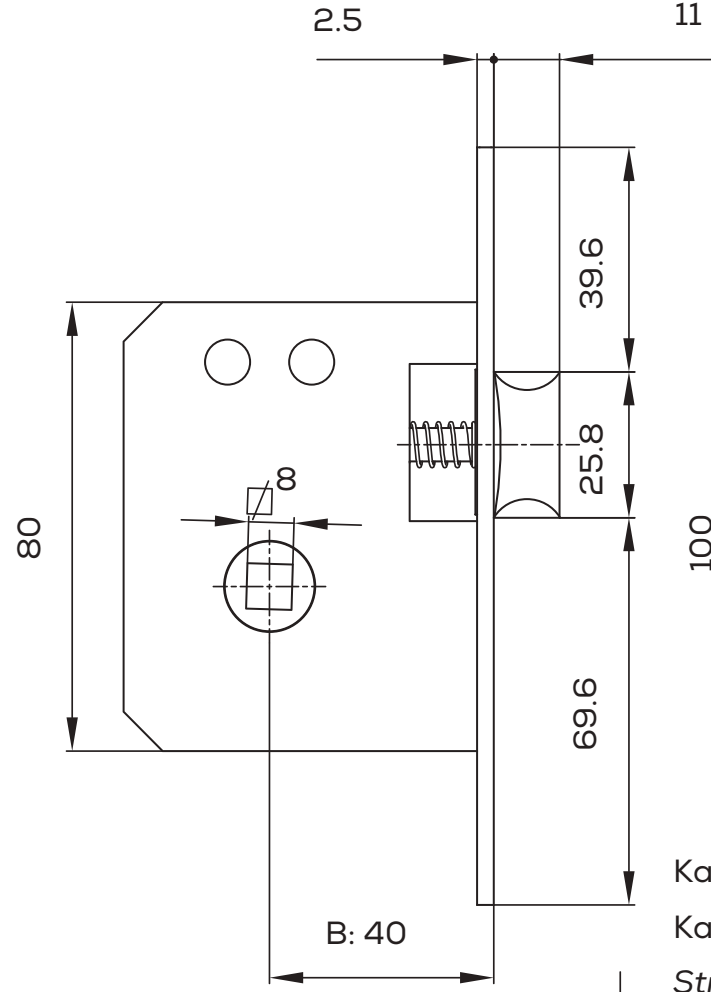

Gövde Tipi Case Type
Kapalı Closed

Karşılık
Kalınlık: 1,5 mm
Striking plate
Thickness:
1,5 mm