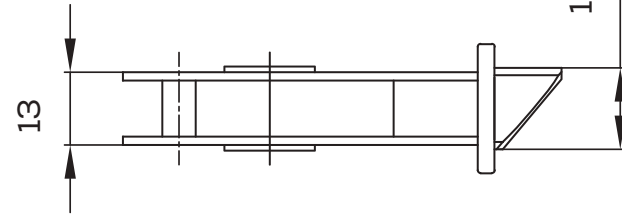

Gövde Tipi Case Type
Kapalı Closed

Karşılık
Kalınlık: 1,5 mm
Striking plate
Thickness:
1,5 mm