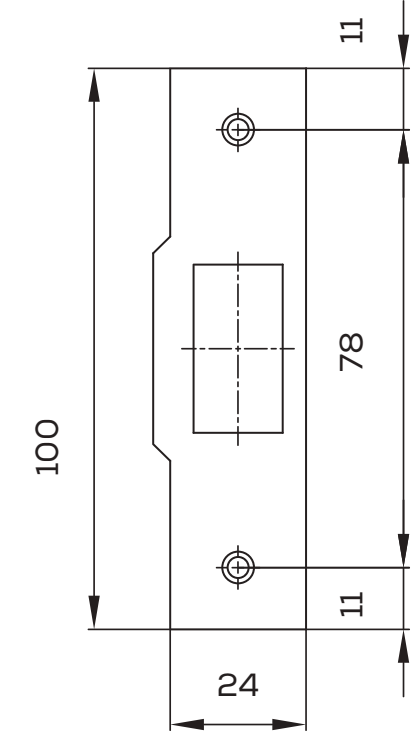

Gövde Tipi Case Type
Kapalı Closed

Karşılık
Kalınlık: 1,5 mm
Striking plate
Thickness:
1,5 mm