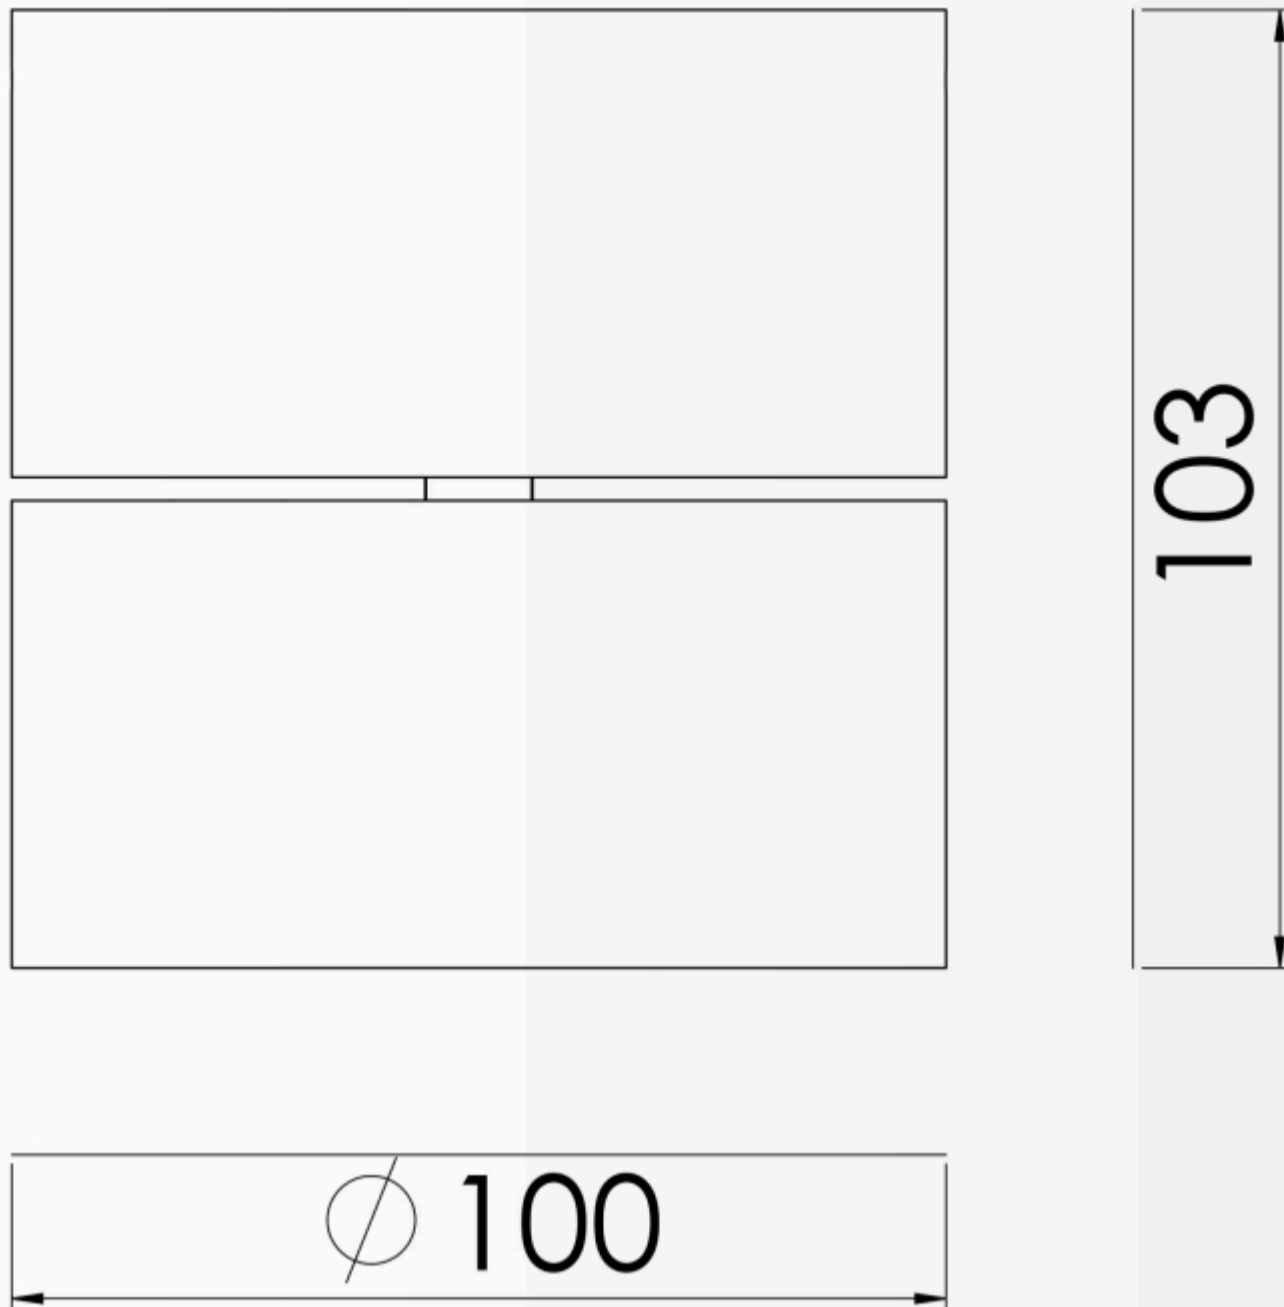

AURA DROP - LT-27.0049-1-80-40

## Product Information

**Location:** Interior

**Fixation:** Ceiling

**Fixation:** Wall

**Lighting Category:** Spots

**Lamp Type:** LED

**Supply:** 110-240 V

**Illumination Type:** Direct

**Lumen:** 1590 lm

**Power:** 12,9 W

## Optic Angle

24°

34°

48°