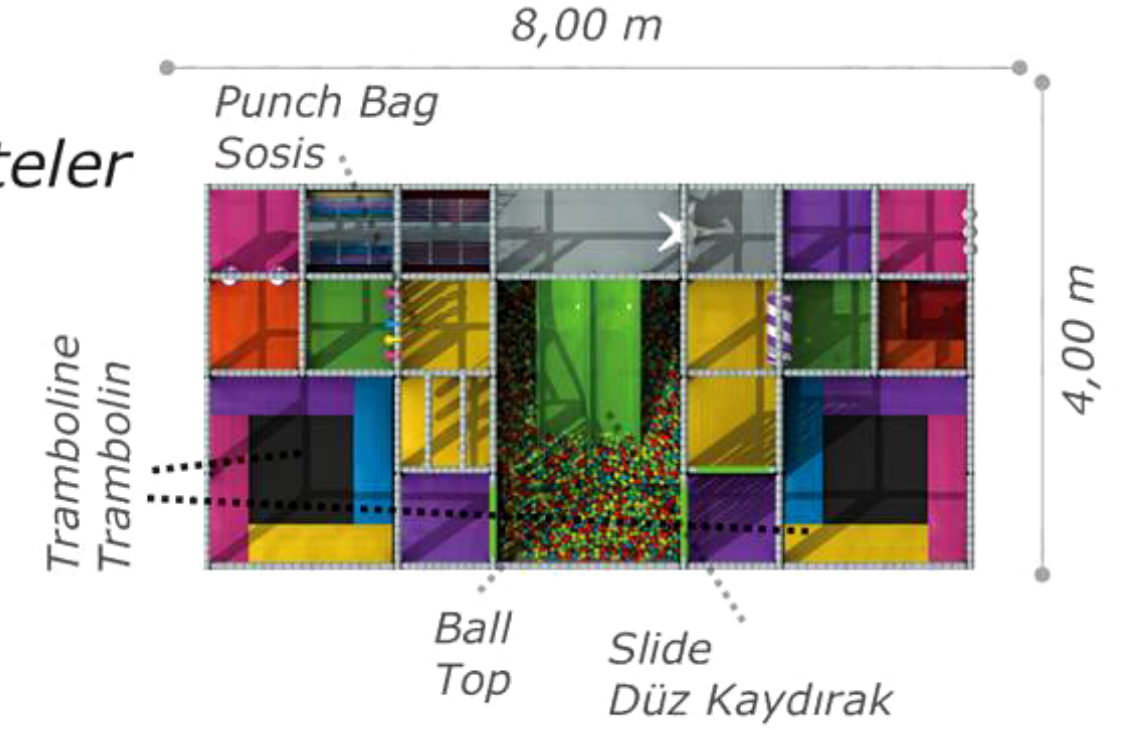

SOFT PLAY/ SOFT PLAY

Msp-015

Activities / Aktiviteler

- 20 m² tatami
(Flooring material)
20 m² tatami
- Trampoline
Trambolin
- 4 pcs punch bag
4 adet sosis
- Rotation drum
Tambur
- 5 pcs punch bag
5 adet sosis
- Entrance net
Giriş kapısı filesi
- Tube tunnel
Tüp geçiş

Technical Specifications / Teknik Özellikler

-  Metal Pipe Profile
Metal Boru Profil
-  Tarpaulin Cover
Branda Kaplama
- 32 Density Rubber
32 Dansite Sünger

Dimensions / Boyutlar

-  User Capacity: Up to 30 Children
Kullanıcı Sayısı: Maximum 30 Kişi
-  Use Zone: 8,00x4,00 m
Oturum Alanı
-  Height: 2,40 m
Yükseklik