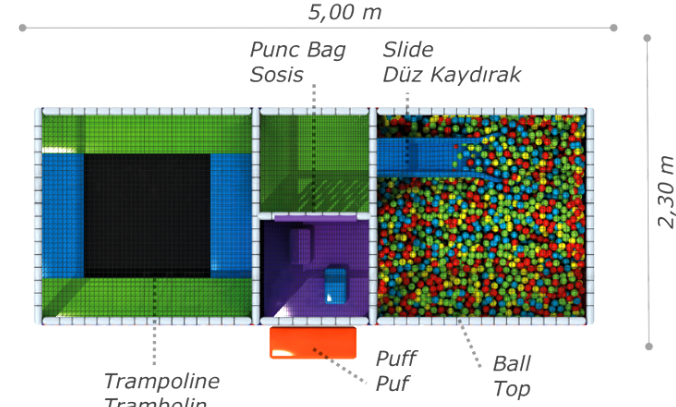

## SOFT PLAY/ SOFT PLAY

Msp-006

Activities /  
Aktiviteler

- 10 m<sup>2</sup> tatami  
10 m<sup>2</sup> tatami
- Trampoline  
Trambolin
- Triangle barrier  
Üçgen engel
- Tarpaulin curtain  
Branda perde
- Entrance net  
Giriş kapısı filesi
- Puff  
Puf
- Slide  
Düz kaydırak

## Technical Specifications / Teknik Özellikler

Metal Pipe Profile  
Metal Boru Profil

Tarpaulin Cover  
Branda Kaplama  
32 Density Rubber  
32 Dansite Sünger

## Dimensions / Boyutlar

User Capacity: Up to 7 Children  
Kullanıcı Sayısı: Maximum 7 Kişi

Use Zone: 5,00x2,30 m  
Oturum Alanı

Height: 2,40 m  
Yükseklik