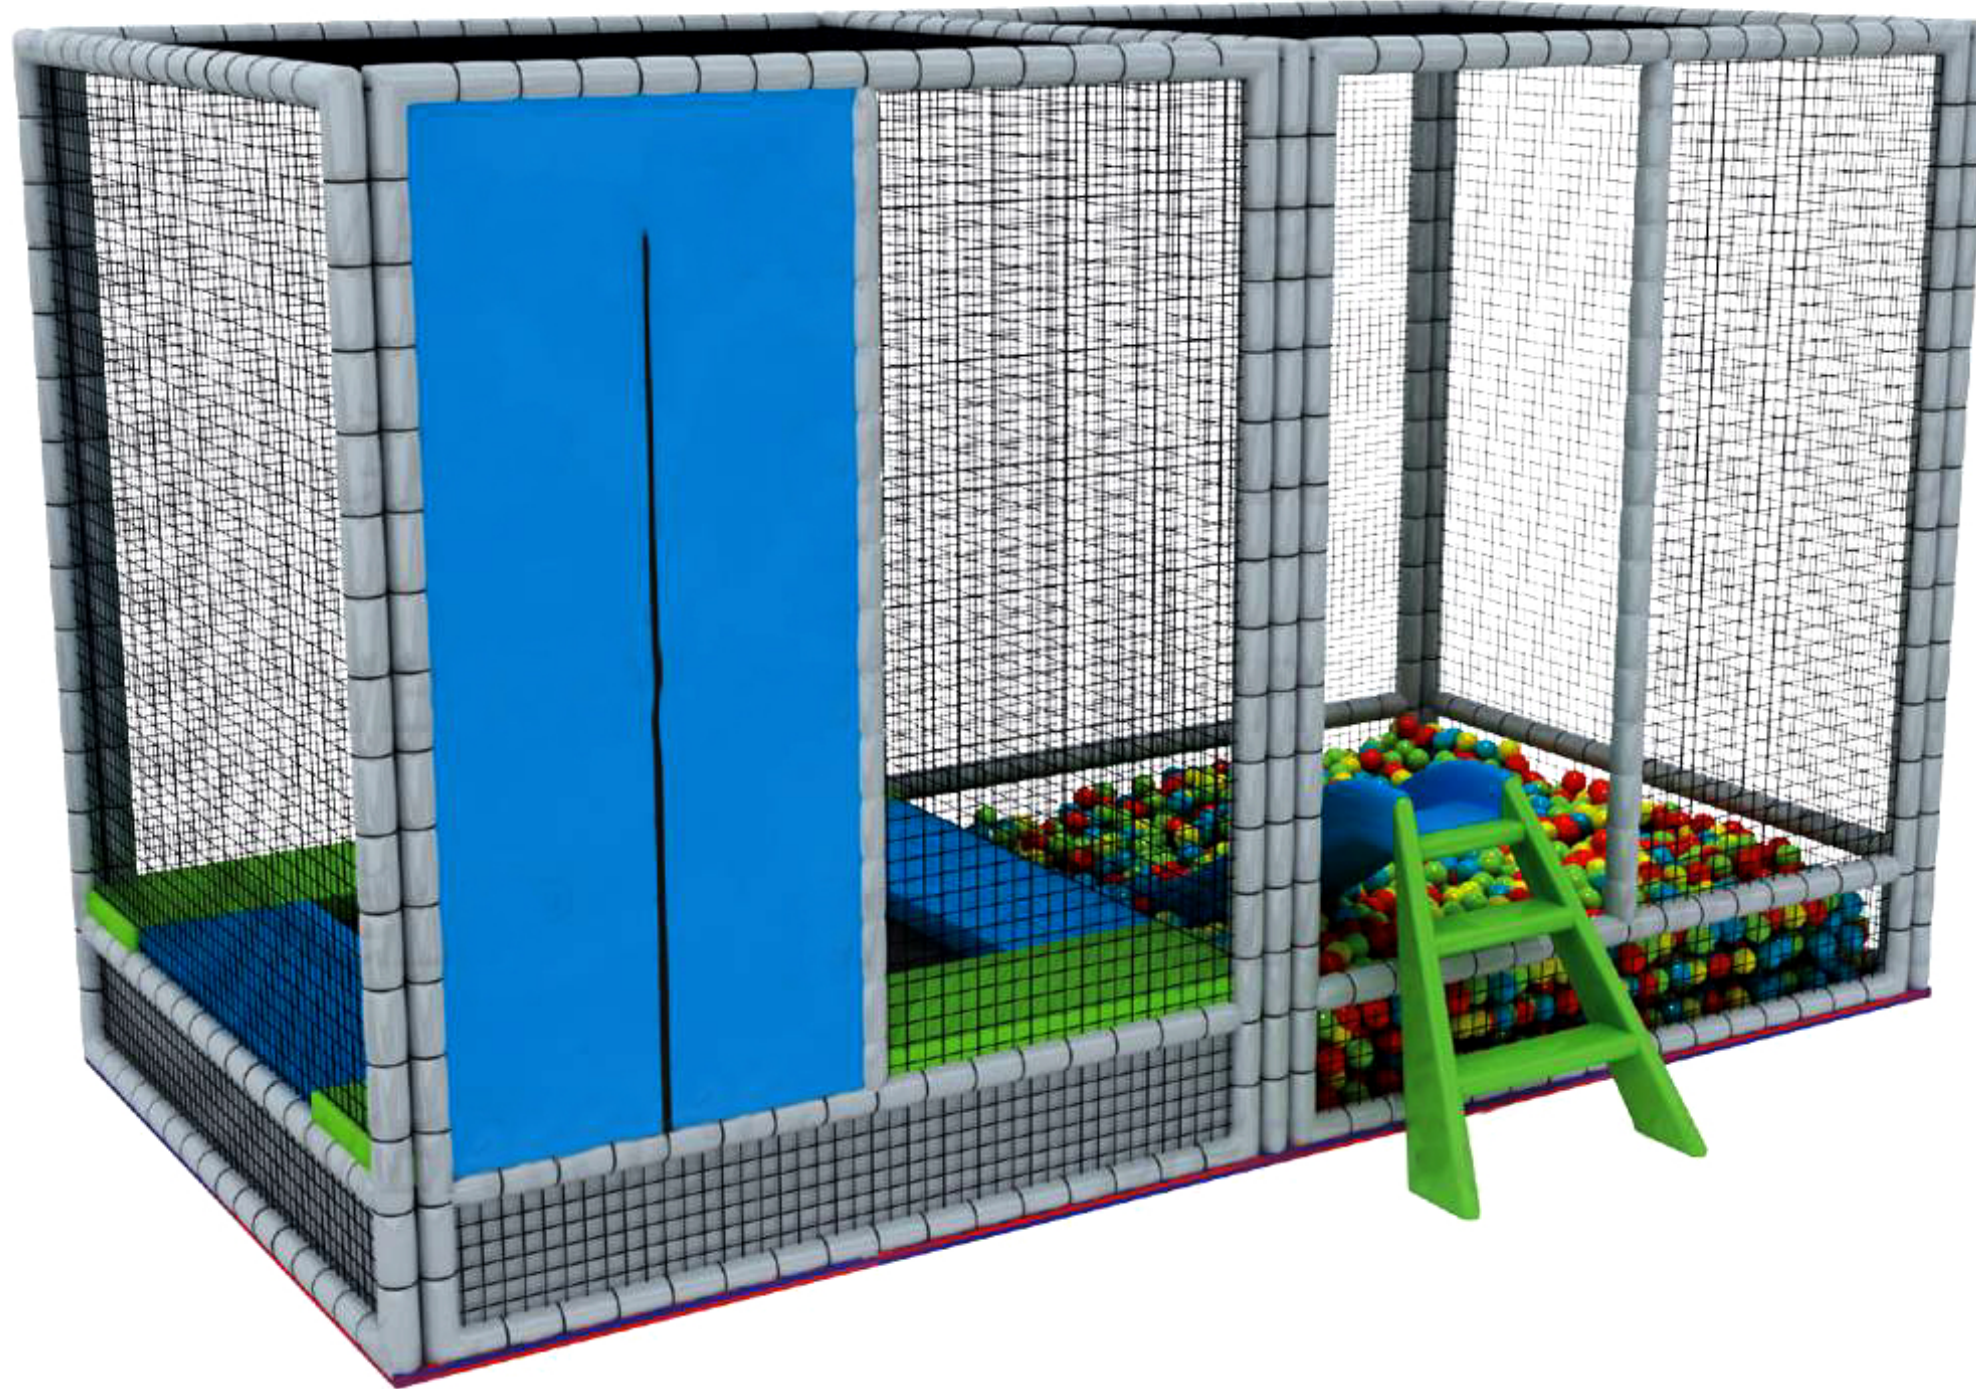

SOFT PLAY/ SOFT PLAY

Msp-003

Activities / Aktiviteler

- 8 m² tatami
(Flooring material)
8 m² tatami
- Trampoline
Trambolin
- Entrance net
Giriş kapısı filesi
- Stairs
Merdiven
- Slide
Düz Kaydırak

Technical Specifications / Teknik Özellikler

-  Metal Pipe Profile
Metal Boru Profil
-  Tarpaulin Cover
Branda Kaplama
- 32 Density Rubber
32 Dansite Sünger

Dimensions / Boyutlar

-  User Capacity: Up to 5 Children
Kullanıcı Sayısı: Maximum 5 Kişi
-  Use Zone: 4,00x2,50 m
Oturum Alanı
-  Height: 2,40 m
Yükseklik