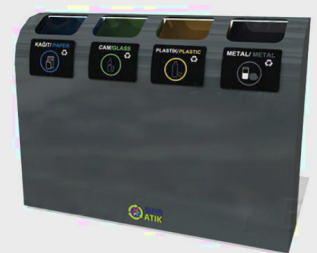

Mak-643a

Sheet Metal/DKP Sac
Powder Coating Finish/Elektrostatik Boyalı
With Plastic Bag/Poşetli
4 Units/Dörtlü

Dimensions/Boyutlar: 123x25x84 cm
0,25 m³