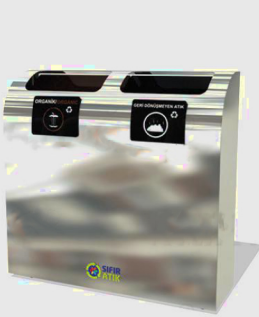

GERİ DÖNÜŞÜM ATIK ÜNİTELERİ / RECYCLE BINS

Mak-643

With Bin/Kovalı

Mak-643

With Plastic Bag/Poşetli

Mak-643a

Stainless Sheet/Paslanmaz

With Bin/Kovalı

2 Units/İkili

Dimensions/Boyutlar: 87x25x84 cm
Inner Bin/İç Kova: 41x22x76 cm
136 L (Set) / 0,18 m³

Mak-643b

Sheet Metal/DKP Sac

Powder Coating Finish/Elektrostatik Boyalı

With Bin/Kovalı

2 Units/İkili

Dimensions/Boyutlar: 87x25x84 cm
Inner Bin/İç Kova: 41x22x76 cm
136 L (Set) / 0,18 m³

Mak-643a

Stainless Sheet/Paslanmaz

With Plastic Bag/Poşetli

2 Units/İkili

Dimensions/Boyutlar: 63x25x84 cm
0,13 m³

Mak-643b

Sheet Metal/DKP Sac

Powder Coating Finish/Elektrostatik Boyalı