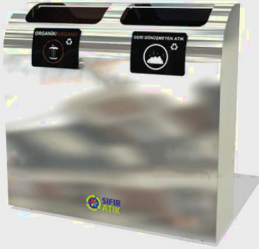

GERİ DÖNÜŞÜM ATIK ÜNİTELERİ / RECYCLE BINS

Mak-643

With Bin/Kovalı

Mak-643

With Plastic Bag/Poşetli

Mak-643a

Stainless Sheet/Paslanmaz
With Bin/Kovalı
2 Units/İkiliDimensions/Boyutlar: 87x25x84 cm
Inner Bin/İç Kova: 41x22x76 cm
136 L (Set) / 0,18 m³

Mak-643b

Sheet Metal/DKP Sac
Powder Coating Finish/Elektrostatik Boyalı
With Bin/Kovalı
2 Units/İkiliDimensions/Boyutlar: 87x25x84 cm
Inner Bin/İç Kova: 41x22x76 cm
136 L (Set) / 0,18 m³

Mak-643a

Stainless Sheet/Paslanmaz
With Plastic Bag/Poşetli
2 Units/İkiliDimensions/Boyutlar: 63x25x84 cm
0,13 m³

Mak-643b

Sheet Metal/DKP Sac
Powder Coating Finish/Elektrostatik Boyalı
With Plastic Bag/Poşetli
2 Units/İkiliDimensions/Boyutlar: 63x25x84 cm
0,13 m³

Mak-643a

Stainless Sheet/Paslanmaz
With Bin/Kovalı
3 Units/ÜçlüDimensions/Boyutlar: 93x25x84 cm
Inner Bin/İç Kova: 29x22x76 cm
144 L (Set) / 0,19 m³

Mak-643b

Sheet Metal/DKP Sac
Powder Coating Finish/Elektrostatik Boyalı
With Bin/Kovalı
3 Units/ÜçlüDimensions/Boyutlar: 93x25x84 cm
Inner Bin/İç Kova: 29x22x76 cm
144 L (Set) / 0,19 m³

Mak-643a

Stainless Sheet/Paslanmaz
With Plastic Bag/Poşetli
3 Units/ÜçlüDimensions/Boyutlar: 93x25x84 cm
0,19 m³