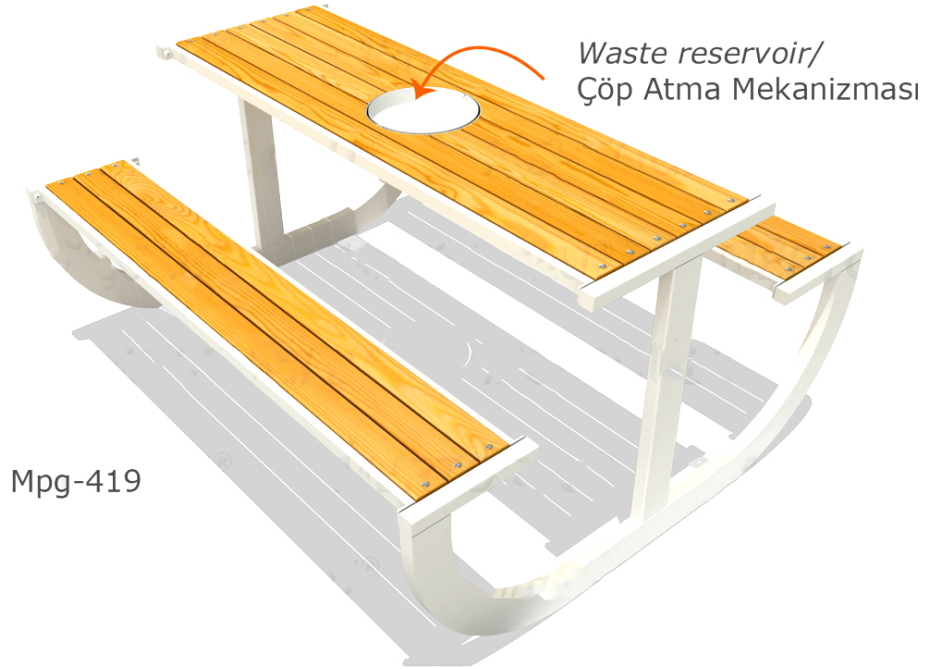

PİKNİK MASALARI / PICNIC TABLES

Mpg-419

Picnic Table With Waste Reservoir/
Çöp Atma Mekanizmalı Piknik Masası

Technical Specifications /
Teknik Özellikler

Material: Impregnated Pine
Malzeme: 1. Sınıf Çam Emprenyeli

Material: Sheet Metal/Sac
Malzeme: Box Profile/Kutu Profil

Paint: Powder Coating Finish
Boya: Elektrostatik Boyalı

Volume: 1,95 m³
Hacim:

Dimensions / Boyutlar

Width:
Genişlik: 180 cm

Depth:
Derinlik: 145 cm

Height:
Yükseklik: 75 cm

Mpg-419