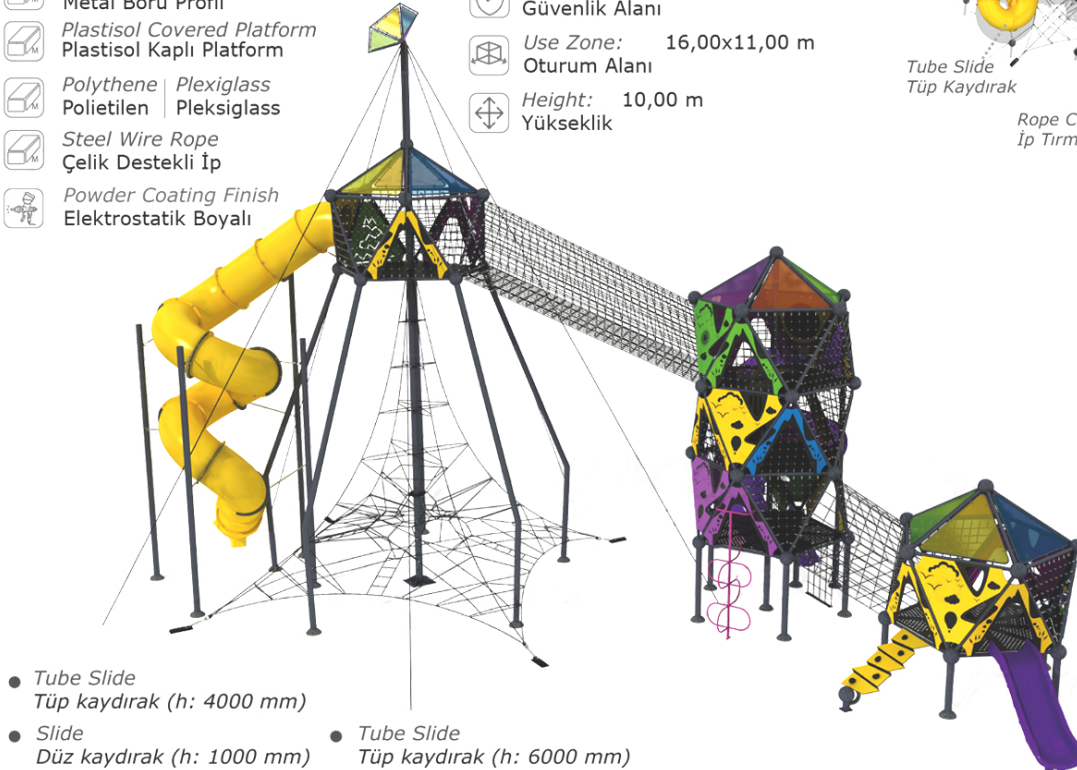

BOMBARD OYUN GRUPLARI/BOMBARD PLAYGROUNDS

Mbd-511

Technical Specifications / Teknik Özellikler

HDPE | HPL | Plywood
HDPE | HPL | Su Kontrastı

Metal Pipe Profile
Metal Boru Profil

Plastisol Covered Platform
Plastisol Kaplı Platform

Polythene | Plexiglass
Polietilen | Pleksiglass

Steel Wire Rope
Çelik Destekli İp

Powder Coating Finish
Elektrostatik Boyalı

User Capacity: Up to 40 Children
Kullanıcı Sayısı: Maximum 40 Kişi

Safety Zone: 17,50x12,50 m
Güvenlik Alanı

Use Zone: 16,00x11,00 m
Oturma Alanı

Height: 10,00 m
Yükseklik

● Tube Slide
Tüp kaydırak (h: 4000 mm)

● Slide
Düz kaydırak (h: 1000 mm)

● Tube Slide
Tüp kaydırak (h: 6000 mm)

Activities / Aktiviteler

- Plastisol platform
Plastisol platform
- Climbing
Tırmanma
- Plexiglass roof
Pleksiglass çatı
- Game panels
Oyun panelleri
- Rope climbing
İp tırmanma
- Rope bridge
İp köprü