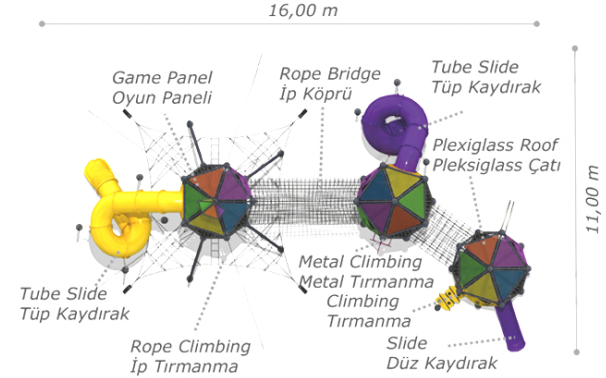

BOMBARD OYUN GRUPLARI/BOMBARD PLAYGROUNDS

Mbd-511

Technical Specifications / Teknik Özellikler

HDPE | HPL | Plywood
HDPE | HPL | Su Kontrastı

Metal Pipe Profile
Metal Boru Profil

Plastisol Covered Platform
Plastisol Kaplı Platform

Polythene | Plexiglass
Polietilen | Pleksiglass

Steel Wire Rope
Çelik Destekli İp

Powder Coating Finish
Elektrostatik Boyalı

User Capacity: Up to 40 Children
Kullanıcı Sayısı: Maximum 40 Kişi

Safety Zone: 17,50x12,50 m
Güvenlik Alanı

Use Zone: 16,00x11,00 m
Oturma Alanı

Height: 10,00 m
Yükseklik

● Tube Slide
Tüp kaydırak (h: 4000 mm)

● Slide
Düz kaydırak (h: 1000 mm)

● Tube Slide
Tüp kaydırak (h: 6000 mm)

Activities / Aktiviteler

- Plastisol platform
Plastisol platform
- Climbing
Tırmanma
- Plexiglass roof
Pleksiglass çatı
- Game panels
Oyun panelleri
- Rope climbing
İp tırmanma
- Rope bridge
İp köprü