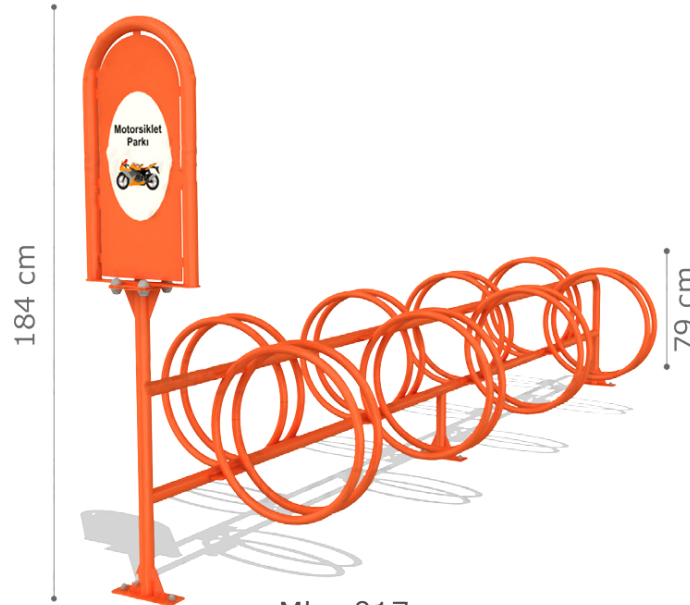

BİSİKLET PARKLARI / BIKE RACKS

Mbp-017

Technical Specifications / Teknik Özellikler

 **Material:** Tube Profile Frame
Malzeme: Boru Profil Ayaklar

 **Material:** Sheet Metal
Malzeme: DKP Sac

 **Paint:** Powder Coating Finish
Boya: Elektrostatik Boyalı

Dimensions / Boyutlar

 **Width:**
Genişlik: 430 cm

 **Depth:**
Derinlik: 121 cm

 **Height:**
Yükseklik: 79 cm - 184 cm

Mbp-017