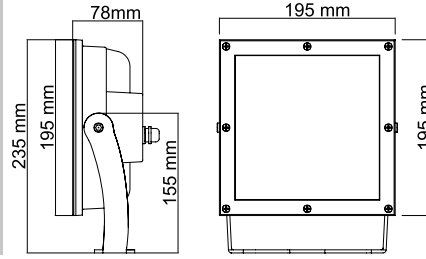

KARRE 195K-36 LED Projek-

LED 36W Mid Power Led

MALZEME Alüminyum

İŞIKLIK Şeffaf pleksi

KORUMA SINIFI IP67

GİRİŞ VOLTAJ 220-240V /50Hz.

- İstenilen RAL renklerde boyama yapılır.
- Led driver armatürün içindedir.

COLOR CCT (Kelvin)	Luminous Flux (lm) Tp : 25 °C	COLOR CCT (Kelvin)	Luminous Flux (lm) Tp : 25 °C
2200K	5400 lm.	Amber	3800 lm.
2700K	5400 lm.	Red	1160 lm.
3000K	5800 lm.	Blue	780 lm.
4000K	5800 lm.	Green	2700 lm.
6500K	6200 lm.	Turkuaz	5000 lm.
		Pink	1160 lm.