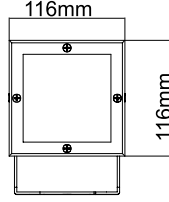

KARRE 116-09 LED Projektör

LED 9W Mid Power Led

MALZEME Alüminyum

IŞIKLIK Şeffaf pleksi

KORUMA SINIFI IP67

GİRİŞ VOLTAJ 220-240V /50Hz.

- İstenilen RAL renklerde boyama yapılır.
- Led driver armatürün içindedir.

COLOR CCT (Kelvin)	Luminous Flux (lm) Tp : 25 °C	COLOR CCT (Kelvin)	Luminous Flux (lm) Tp : 25 °C
2200K	1350 lm.	Amber	950 lm.
2700K	1350 lm.	Red	290 lm.
3000K	1450 lm.	Blue	195 lm.
4000K	1450 lm.	Green	675 lm.
6500K	1550 lm.	Turkuaz	1250 lm.
		Pink	290 lm.