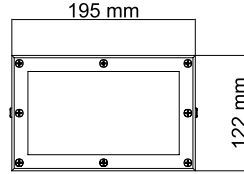

KARRE 195-18 LED Projektör

LED 18W Mid Power Led

MALZEME Alüminyum

IŞIKLIK Şeffaf pleksi

KORUMA SINIFI IP67

GİRİŞ VOLTAJ 220-240V /50Hz.

- İstenilen RAL renklerde boyama yapılır.
- Led driver armatürün içindedir.

COLOR CCT (Kelvin)	Luminous Flux (lm) Tp : 25 °C	COLOR CCT (Kelvin)	Luminous Flux (lm) Tp : 25 °C
2200K	2700 lm.	Amber	1900 lm.
2700K	2700 lm.	Red	580 lm.
3000K	2900 lm.	Blue	390 lm.
4000K	2900 lm.	Green	1350 lm.
6500K	3100 lm.	Turkuaz	2500 lm.
		Pink	580 lm.