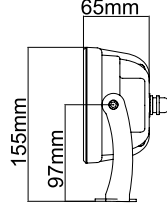

18W

9W

KARRE 116-09 LED Projektör

LED 9W Mid Power Led

MALZEME Alüminyum

IŞIKLIK Şeffaf pleksi

KORUMA SINIFI IP67

GİRİŞ VOLTAJ 220-240V /50Hz.

36W

24W

KARRE 210-24 LED Projektör

LED 24W Mid Power Led

MALZEME Alüminyum

İŞIKLIK Şeffaf pleksi

KORUMA SINIFI IP67

GİRİŞ VOLTAJ 220-240V /50Hz.