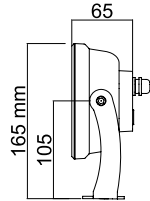

KARRE 195-18 LED Projektör

LED 18W Mid Power Led

MALZEME Alüminyum

IŞIKLIK Şeffaf pleksi

KORUMA SINIFI IP67

GİRİŞ VOLTAJ 220-240V /50Hz.

- İstenilen RAL renklerde boyama yapılır.
- Led driver armatürün içindedir.

COLOR CCT (Kelvin)	Luminous Flux (lm) Tp : 25 °C	COLOR CCT (Kelvin)	Luminous Flux (lm) Tp : 25 °C
2200K	2700 lm.	Amber	1900 lm.
2700K	2700 lm.	Red	580 lm.
3000K	2900 lm.	Blue	390 lm.
4000K	2900 lm.	Green	1350 lm.
6500K	3100 lm.	Turkuaz	2500 lm.
		Pink	580 lm.