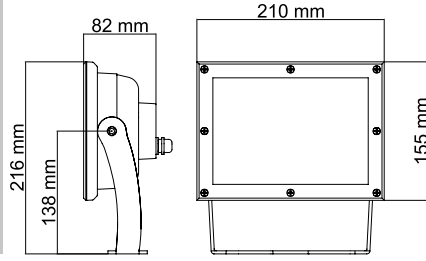

36W

24W

KARRE 210-24 LED Projektör

LED 24W Mid Power Led

MALZEME Alüminyum

İŞIKLIK Şeffaf pleksi

KORUMA SINIFI IP67

GİRİŞ VOLTAJ 220-240V /50Hz.