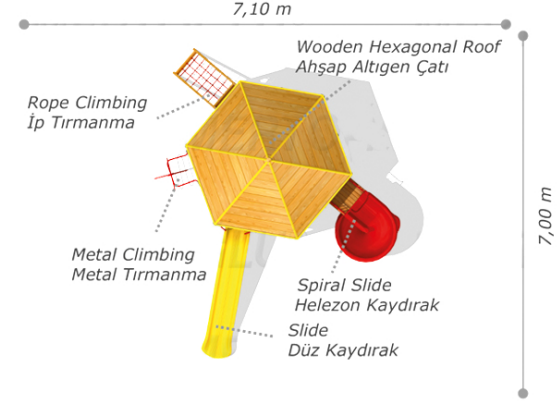

## YUVARLAK ANA KESİT AHŞAP ÇOCUK PARKLARI / CYLINDRICAL POST WOODEN PLAYGROUND EQUIPMENT

Mto-208

## Technical Specifications / Teknik Özellikler

Pine Painted

1. Sınıf Boyalı Çam

Polythene

Polietilen

Powder Coating

Elektrostatik Boya | Outdoor Paint For Wood

Steel Wire Rope

Çelik Destekli İp | Metal Boru Profil

Height: 4,85 m

Yükseklik

User Capacity: Up to 20 Children

Kullanıcı Sayısı: Maximum 20 Kişi

Safety Zone:

Güvenlik Alanı

Use Zone: 7,00x7,10 m