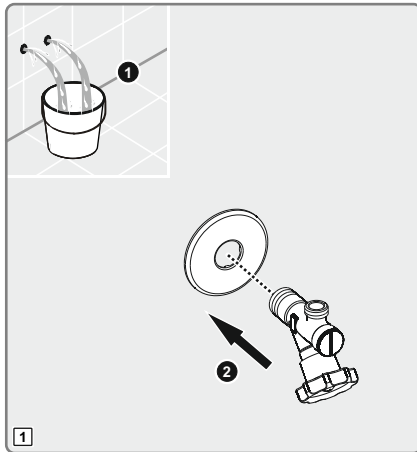

- TİP 2 BESLEME SİSTEMLİ, GÖRÜLEBİLİR BİRLEŞİK GÖVDELİ ÇOK DELİKLİ, DÜŞEY YÜZEYE MONTAJ İÇİN, YÖN DEĞİŞTİRME TERTİBATLI, SABİT ÇIKIŞ UÇLU, DUŞ ÇIKIŞLI, SINIFLANDIRILMAMIŞ (AKUSTİK VE DEBİ), SU TASARRUF ÖZELLİĞİ OLMAYAN, ANMA BOYUTU 1/2" OLAN, BANYO / DUŞ BATARYASI
- TİP 2 BESLEME SİSTEMLİ, GÖRÜLEBİLİR BİRLEŞİK GÖVDELİ ÇOK DELİKLİ, DÜŞEY YÜZEYE MONTAJ İÇİN, YÖN DEĞİŞTİRME TERTİBATLI, SABİT ÇIKIŞ UÇLU SINIFLANDIRILMAMIŞ (AKUSTİK VE DEBİ), SU TASARRUF ÖZELLİĞİ OLMAYAN, ANMA BOYUTU 1/2" OLAN, DUŞ BATARYASI
- TİP 2 BESLEME SİSTEMLİ, GÖRÜLEBİLİR BİRLEŞİK GÖVDELİ TEK DELİKLİ, DÜŞEY YÜZEYE MONTAJ İÇİN, YÖN DEĞİŞTİRME TERTİBATSIZ, SABİT ÇIKIŞ UÇLU SINIFLANDIRILMAMIŞ (AKUSTİK VE DEBİ) SU TASARRUF ÖZELLİĞİ OLMAYAN, ANMA BOYUTU 1/2" OLAN MUSLUK
- TİP 2 BESLEME SİSTEMLİ, GÖRÜLEBİLİR BİRLEŞİK GÖVDELİ ÇOK DELİKLİ, YATAY YÜZEYE MONTAJ İÇİN, YÖN DEĞİŞTİRME TERTİBATSIZ, HAREKETLİ ÇIKIŞ UÇLU SINIFLANDIRILMAMIŞ (AKUSTİK VE DEBİ) SU TASARRUF ÖZELLİĞİ OLMAYAN, ANMA BOYUTU 1/2" OLAN EVİYE BATARYASI
- TİP 2 BESLEME SİSTEMLİ, GÖRÜLEBİLİR BİRLEŞİK GÖVDELİ ÇOK DELİKLİ, YATAY YÜZEYE MONTAJ İÇİN, YÖN DEĞİŞTİRME TERTİBATSIZ, SABİT ÇIKIŞ UÇLU SINIFLANDIRILMAMIŞ (AKUSTİK VE DEBİ) SU TASARRUF ÖZELLİĞİ OLMAYAN, ANMA BOYUTU 1/2" OLAN LAVABO BATARYASI
- TİP 2 BESLEME SİSTEMLİ, GİZLENMİŞ GÖVDELİ ÇOK DELİKLİ, YATAY YÜZEYE MONTAJ İÇİN, YÖN DEĞİŞTİRME TERTİBATSIZ, SABİT ÇIKIŞ UÇLU, SINIFLANDIRILMAMIŞ (AKUSTİK VE DEBİ), SU TASARRUF ÖZELLİĞİ OLMAYAN, ANMA BOYUTU 1/2" OLAN LAVABO BATARYASI
- TİP 2 BESLEME SİSTEMLİ, GİZLENMİŞ GÖVDELİ ÇOK DELİKLİ, DÜŞEY YÜZEYE MONTAJ İÇİN, YÖN DEĞİŞTİRME TERTİBATSIZ, SABİT ÇIKIŞ UÇLU, SINIFLANDIRILMAMIŞ (AKUSTİK VE DEBİ), SU TASARRUF ÖZELLİĞİ OLMAYAN, ANMA BOYUTU 1/2" OLAN LAVABO BATARYASI