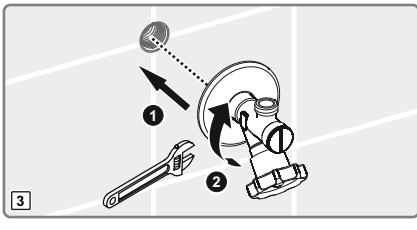

- TİP 2 BESLEME SİSTEMLİ, GÖRÜLEBİLİR BİRLEŞİK GÖVDELİ ÇOK DELİKLİ, DÜŞEY YÜZEYE MONTAJ İÇİN, YÖN DEĞİŞTİRME TERTİBATLI, SABİT ÇIKIŞ UÇLU, DUŞ ÇIKIŞLI, SINIFLANDIRILMAMIŞ (AKUSTİK VE DEBİ), SU TASARRUF ÖZELLİĞİ OLMAYAN, ANMA BOYUTU 1/2" OLAN, BANYO / DUŞ BATARYASI
- TİP 2 BESLEME SİSTEMLİ, GÖRÜLEBİLİR BİRLEŞİK GÖVDELİ ÇOK DELİKLİ, DÜŞEY YÜZEYE MONTAJ İÇİN, YÖN DEĞİŞTİRME TERTİBATLI, SABİT ÇIKIŞ UÇLU SINIFLANDIRILMAMIŞ (AKUSTİK VE DEBİ), SU TASARRUF ÖZELLİĞİ OLMAYAN, ANMA BOYUTU 1/2" OLAN, DUŞ BATARYASI
- TİP 2 BESLEME SİSTEMLİ, GÖRÜLEBİLİR BİRLEŞİK GÖVDELİ TEK DELİKLİ, DÜŞEY YÜZEYE MONTAJ İÇİN, YÖN DEĞİŞTİRME TERTİBATSIZ, SABİT ÇIKIŞ UÇLU SINIFLANDIRILMAMIŞ (AKUSTİK VE DEBİ) SU TASARRUF ÖZELLİĞİ OLMAYAN, ANMA BOYUTU 1/2" OLAN MUSLUK
- TİP 2 BESLEME SİSTEMLİ, GÖRÜLEBİLİR BİRLEŞİK GÖVDELİ ÇOK DELİKLİ, YATAY YÜZEYE MONTAJ İÇİN, YÖN DEĞİŞTİRME TERTİBATSIZ, HAREKETLİ ÇIKIŞ UÇLU SINIFLANDIRILMAMIŞ (AKUSTİK VE DEBİ) SU TASARRUF ÖZELLİĞİ OLMAYAN, ANMA BOYUTU 1/2" OLAN EVİYE BATARYASI
- TİP 2 BESLEME SİSTEMLİ, GÖRÜLEBİLİR BİRLEŞİK GÖVDELİ ÇOK DELİKLİ, YATAY YÜZEYE MONTAJ İÇİN, YÖN DEĞİŞTİRME TERTİBATSIZ, SABİT ÇIKIŞ UÇLU SINIFLANDIRILMAMIŞ (AKUSTİK VE DEBİ) SU TASARRUF ÖZELLİĞİ OLMAYAN, ANMA BOYUTU 1/2" OLAN LAVABO BATARYASI
- TİP 2 BESLEME SİSTEMLİ, GİZLENMİŞ GÖVDELİ ÇOK DELİKLİ, YATAY YÜZEYE MONTAJ İÇİN, YÖN DEĞİŞTİRME TERTİBATSIZ, SABİT ÇIKIŞ UÇLU, SINIFLANDIRILMAMIŞ (AKUSTİK VE DEBİ), SU TASARRUF ÖZELLİĞİ OLMAYAN, ANMA BOYUTU 1/2" OLAN LAVABO BATARYASI
- TİP 2 BESLEME SİSTEMLİ, GİZLENMİŞ GÖVDELİ ÇOK DELİKLİ, DÜŞEY YÜZEYE MONTAJ İÇİN, YÖN DEĞİŞTİRME TERTİBATSIZ, SABİT ÇIKIŞ UÇLU, SINIFLANDIRILMAMIŞ (AKUSTİK VE DEBİ), SU TASARRUF ÖZELLİĞİ OLMAYAN, ANMA BOYUTU 1/2" OLAN LAVABO BATARYASI