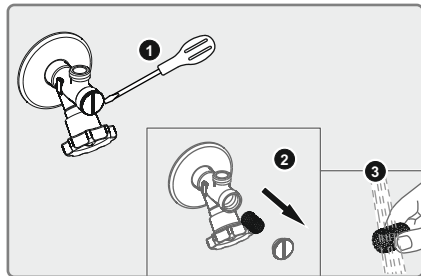

- TİP 2 BESLEME SİSTEMLİ, GÖRÜLEBİLİR BİRLEŞİK GÖVDELİ ÇOK DELİKLİ, DÜŞEY YÜZEYE MONTAJ İÇİN, YÖN DEĞİŞTİRME TERTİBATLI, SABİT ÇIKIŞ UÇLU, DUŞ ÇIKIŞLI, SINIFLANDIRILMAMIŞ (AKUSTİK VE DEBİ), SU TASARRUF ÖZELLİĞİ OLMAYAN, ANMA BOYUTU 1/2" OLAN, BANYO / DUŞ BATARYASI
- TİP 2 BESLEME SİSTEMLİ, GÖRÜLEBİLİR BİRLEŞİK GÖVDELİ ÇOK DELİKLİ, DÜŞEY YÜZEYE MONTAJ İÇİN, YÖN DEĞİŞTİRME TERTİBATLI, SABİT ÇIKIŞ UÇLU SINIFLANDIRILMAMIŞ (AKUSTİK VE DEBİ), SU TASARRUF ÖZELLİĞİ OLMAYAN, ANMA BOYUTU 1/2" OLAN, DUŞ BATARYASI
- TİP 2 BESLEME SİSTEMLİ, GÖRÜLEBİLİR BİRLEŞİK GÖVDELİ TEK DELİKLİ, DÜŞEY YÜZEYE MONTAJ İÇİN, YÖN DEĞİŞTİRME TERTİBATSIZ, SABİT ÇIKIŞ UÇLU SINIFLANDIRILMAMIŞ (AKUSTİK VE DEBİ) SU TASARRUF ÖZELLİĞİ OLMAYAN, ANMA BOYUTU 1/2" OLAN MUSLUK
- TİP 2 BESLEME SİSTEMLİ, GÖRÜLEBİLİR BİRLEŞİK GÖVDELİ ÇOK DELİKLİ, YATAY YÜZEYE MONTAJ İÇİN, YÖN DEĞİŞTİRME TERTİBATSIZ, HAREKETLİ ÇIKIŞ UÇLU SINIFLANDIRILMAMIŞ (AKUSTİK VE DEBİ) SU TASARRUF ÖZELLİĞİ OLMAYAN, ANMA BOYUTU 1/2" OLAN EVİYE BATARYASI
- TİP 2 BESLEME SİSTEMLİ, GÖRÜLEBİLİR BİRLEŞİK GÖVDELİ ÇOK DELİKLİ, YATAY YÜZEYE MONTAJ İÇİN, YÖN DEĞİŞTİRME TERTİBATSIZ, SABİT ÇIKIŞ UÇLU SINIFLANDIRILMAMIŞ (AKUSTİK VE DEBİ) SU TASARRUF ÖZELLİĞİ OLMAYAN, ANMA BOYUTU 1/2" OLAN LAVABO BATARYASI
- TİP 2 BESLEME SİSTEMLİ, GİZLENMİŞ GÖVDELİ ÇOK DELİKLİ, YATAY YÜZEYE MONTAJ İÇİN, YÖN DEĞİŞTİRME TERTİBATSIZ, SABİT ÇIKIŞ UÇLU, SINIFLANDIRILMAMIŞ (AKUSTİK VE DEBİ), SU TASARRUF ÖZELLİĞİ OLMAYAN, ANMA BOYUTU 1/2" OLAN LAVABO BATARYASI
- TİP 2 BESLEME SİSTEMLİ, GİZLENMİŞ GÖVDELİ ÇOK DELİKLİ, DÜŞEY YÜZEYE MONTAJ İÇİN, YÖN DEĞİŞTİRME TERTİBATSIZ, SABİT ÇIKIŞ UÇLU, SINIFLANDIRILMAMIŞ (AKUSTİK VE DEBİ), SU TASARRUF ÖZELLİĞİ OLMAYAN, ANMA BOYUTU 1/2" OLAN LAVABO BATARYASI