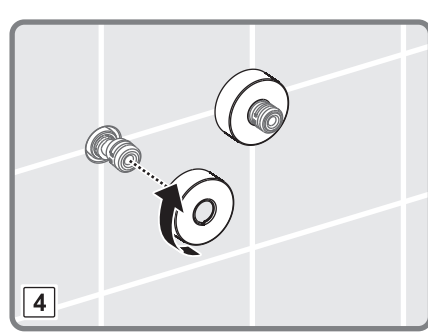

SICAKLIK VE DEBİ AYARI