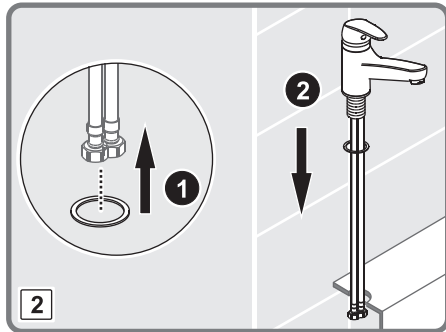

SICAKLIK VE DEBİ AYARI