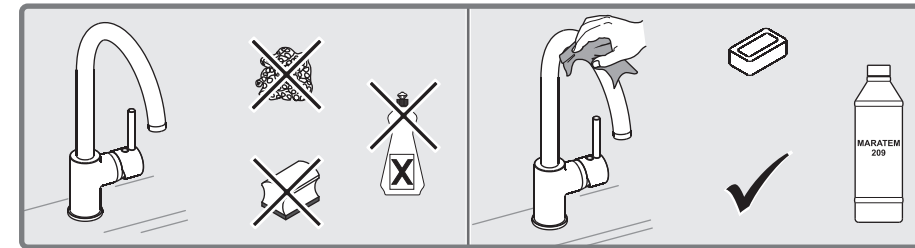

SICAKLIK VE DEBİ AYARI