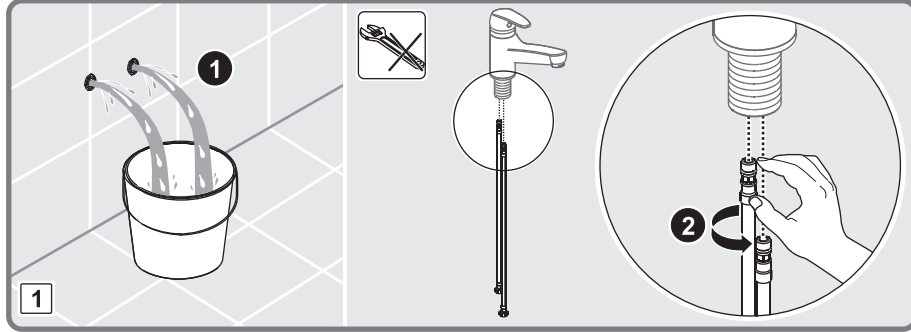

SICAKLIK VE DEBİ AYARI