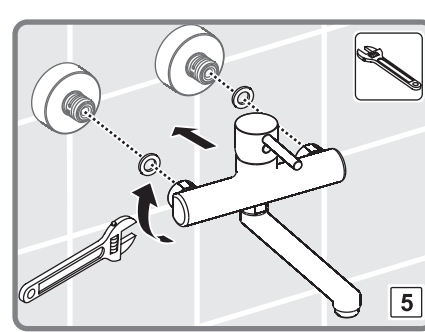

SICAKLIK VE DEBİ AYARI