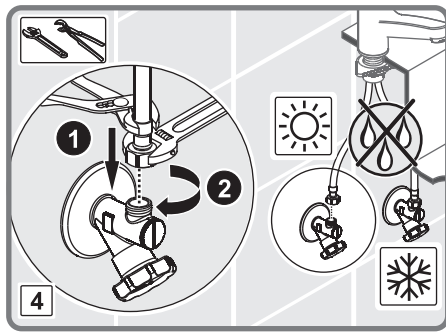

SICAKLIK VE DEBİ AYARI