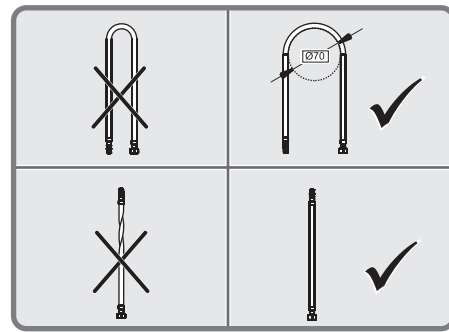

SICAKLIK VE DEBİ AYARI