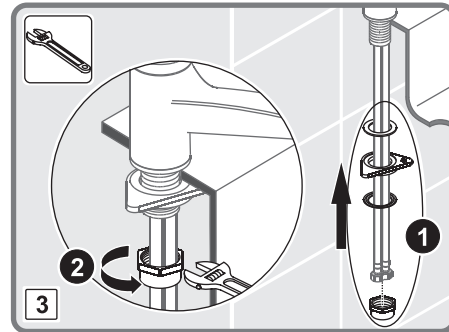

SICAKLIK VE DEBİ AYARI