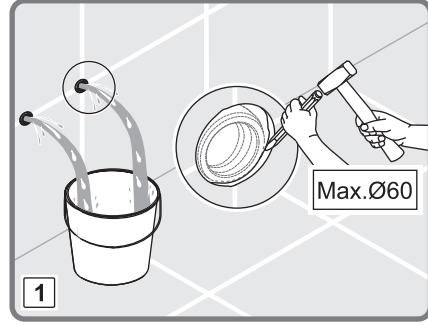

SICAKLIK VE DEBİ AYARI