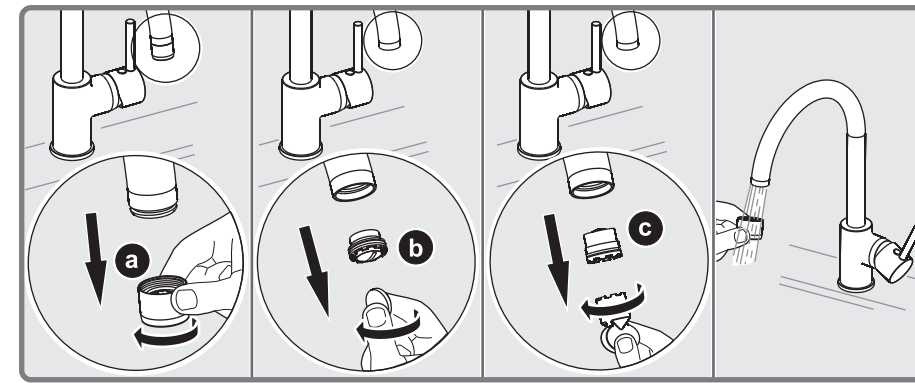

SICAKLIK VE DEBİ AYARI