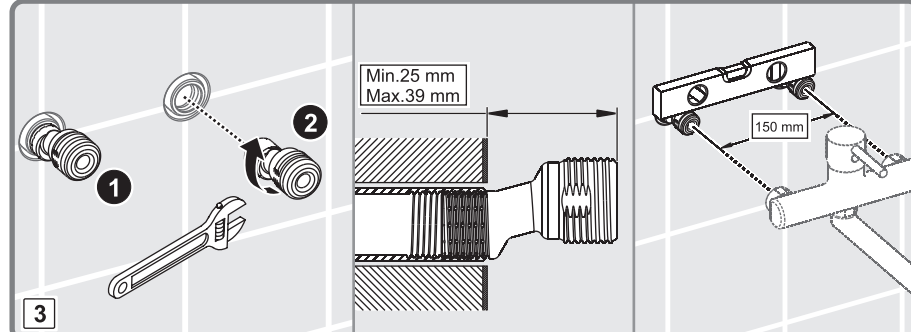

SICAKLIK VE DEBİ AYARI