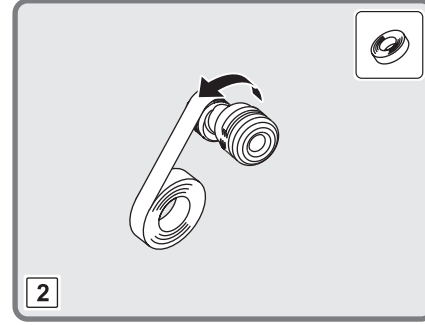

SICAKLIK VE DEBİ AYARI