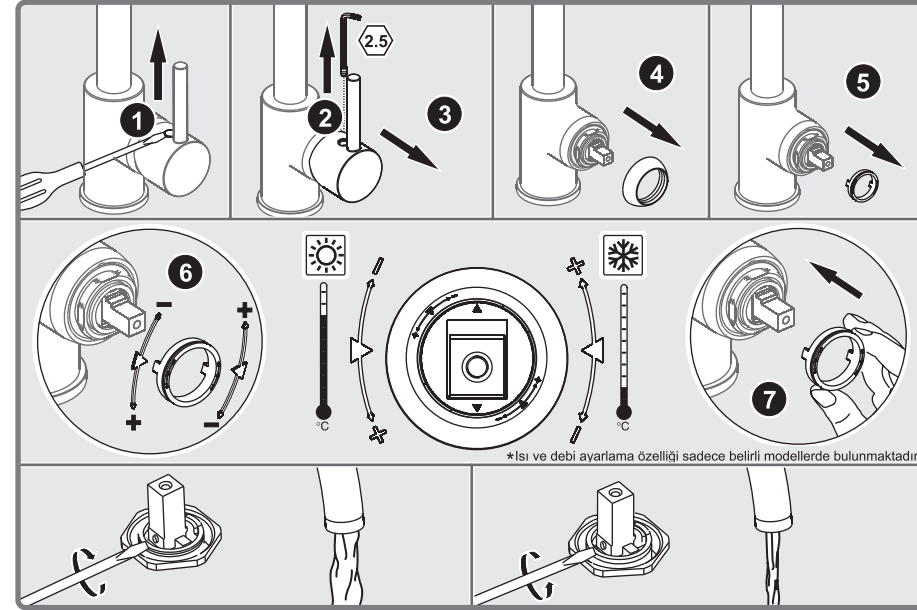

SICAKLIK VE DEBİ AYARI