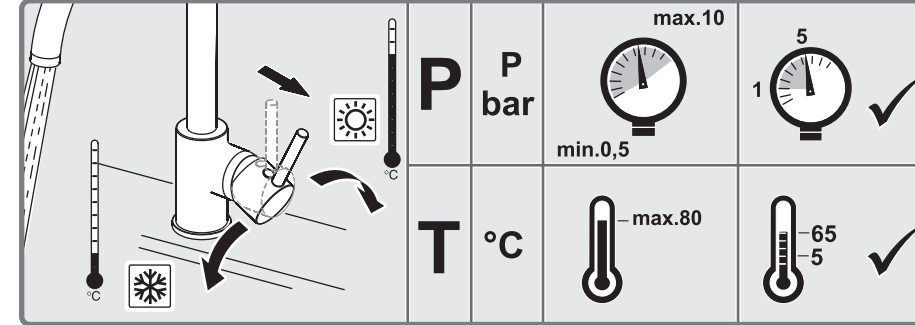

SICAKLIK VE DEBİ AYARI