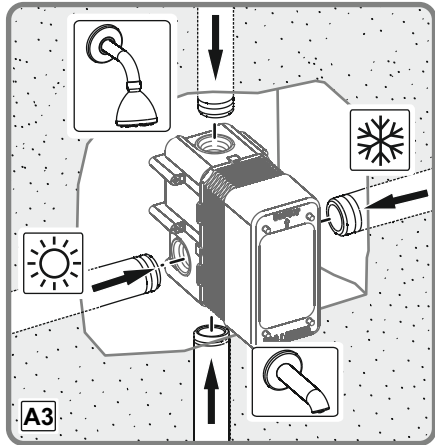

ARTEMA

ARTEMA