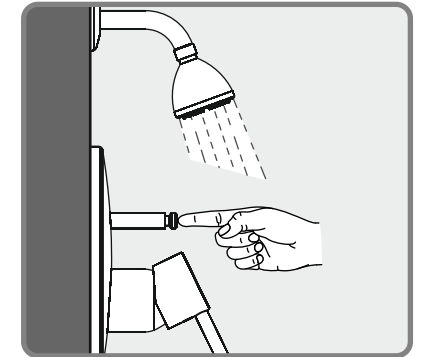

P	P bar	 max.10 min.0,5	 5 ✓
		T	°C	 max.80	 65 5 ✓