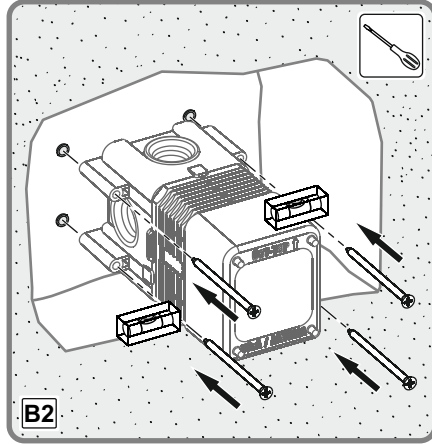

ARTEMA

ARTEMA