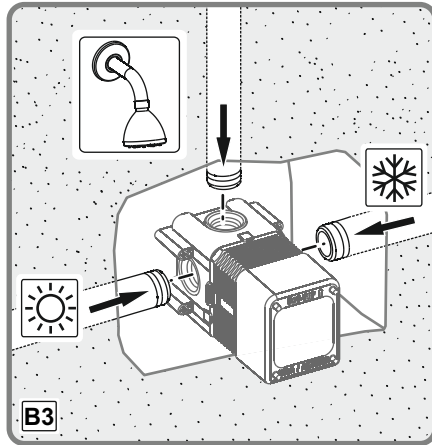

ARTEMA

ARTEMA