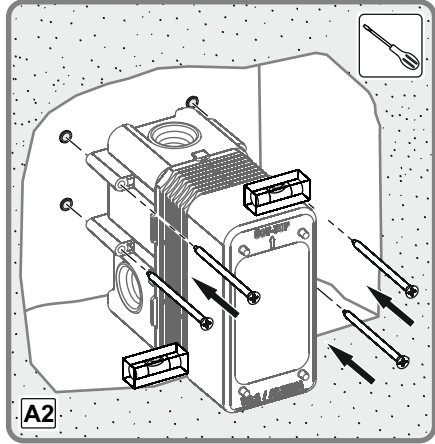

ARTEMA

ARTEMA