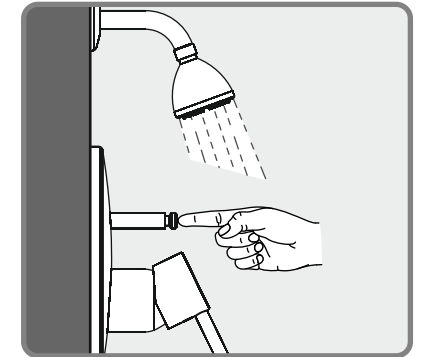

P P bar	 max.10	 5 ✓		
		min.0,5	T °C	 max.80	 65 ✓