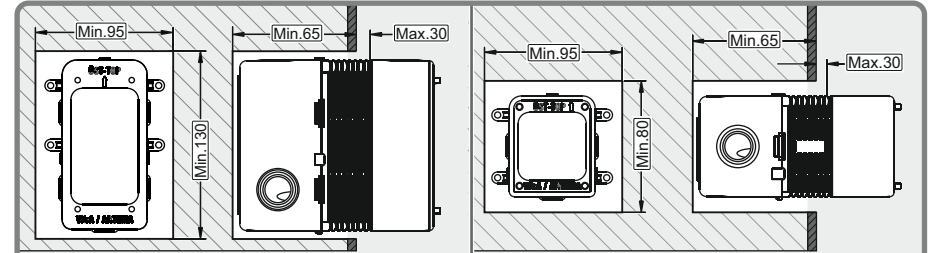

G
TSE

Eczacıbaşı Yapı Gereçleri San. Ve Tic. A.Ş. ARTEMA Armatür Grubu 4 Eylül Mah. İ. İnönü Cd. Düzdağ Yolu 1 No: 4 11300 Bozüyük - BİLECİK