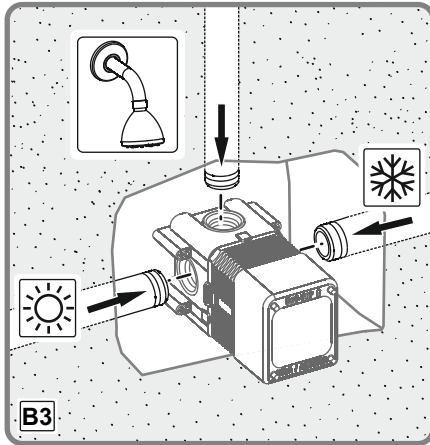

ARTEMA

ARTEMA