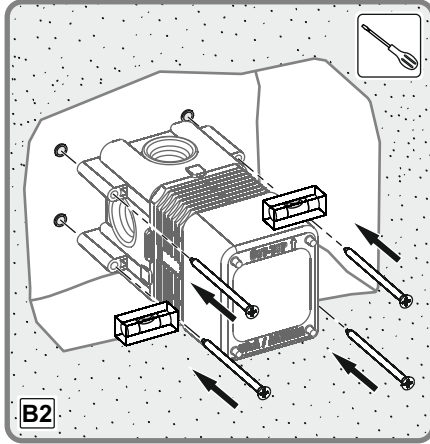

ARTEMA

ARTEMA