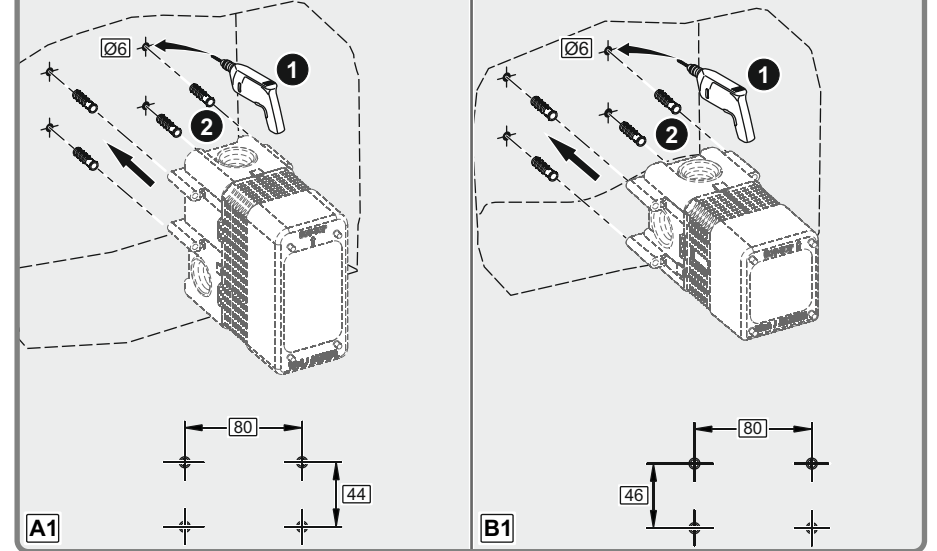

G
TSE

Eczacıbaşı Yapı Gereçleri San. Ve Tic. A.Ş. ARTEMA Armatür Grubu 4 Eylül Mah. İ. İnönü Cd. Düzdağ Yolu 1 No: 4 11300 Bozüyük - BİLECİK