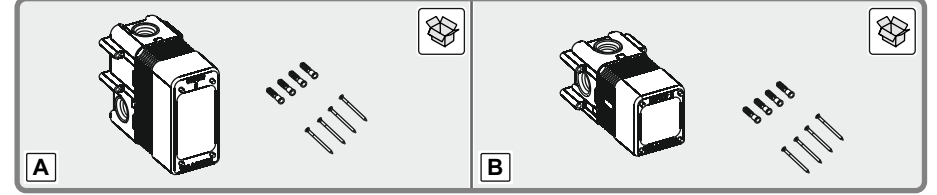

G
TSE

Eczacıbaşı Yapı Gereçleri San. Ve Tic. A.Ş. ARTEMA Armatür Grubu 4 Eylül Mah. İ. İnönü Cd. Düzdağ Yolu 1 No: 4 11300 Bozüyük - BİLECİK