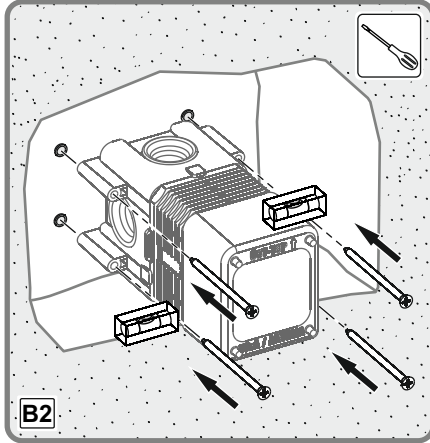

ARTEMA

ARTEMA