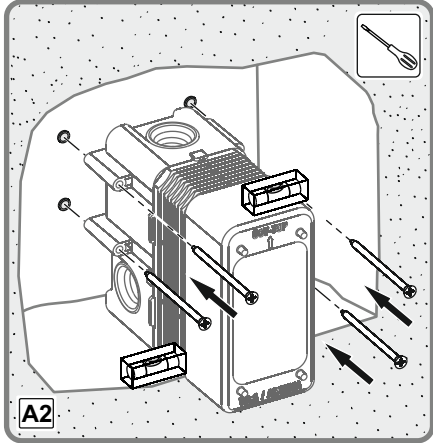

ARTEMA

ARTEMA