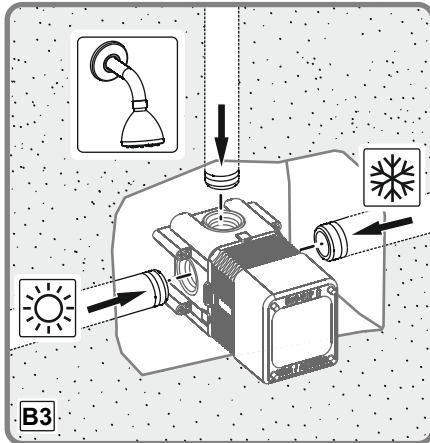

ARTEMA

ARTEMA