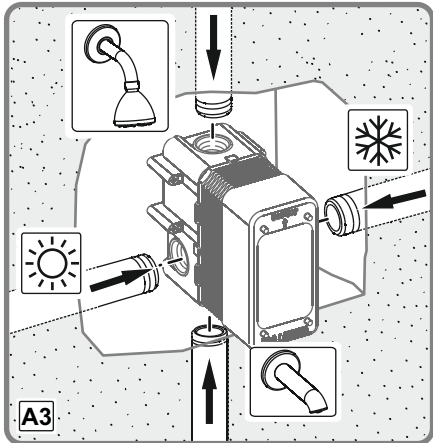

ARTEMA

ARTEMA