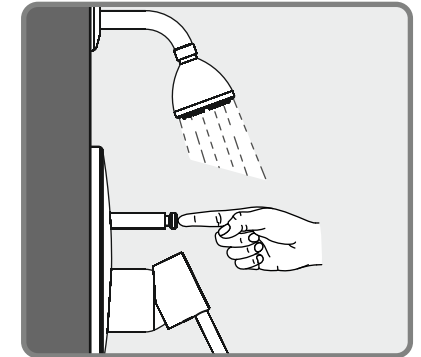

P P bar <table border="1"> <tr> <td> </td> <td> </td> </tr> <tr> <td colspan="2"> min.0,5 </td> </tr> </table>
		T °C <table border="1"> <tr> <td> </td> <td> </td> </tr> </table>