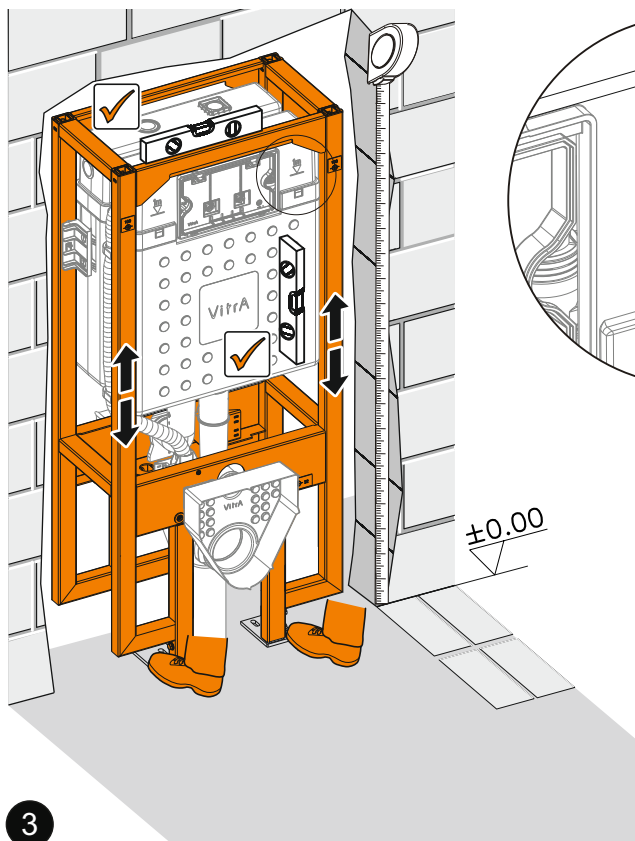

Concealed Cistern Installation Manual

Göme Rezervuar Kurulum Kılavuzu / Unterputzspülkasten Montageanleitung

Bâti-support Notices de Montage / Система инсталляции для унитаза Инструкция по установке

2

3

4

5