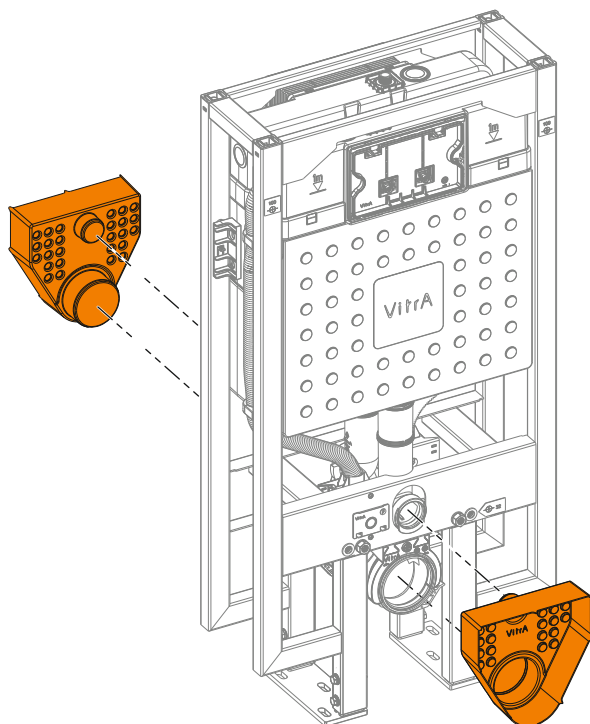

Concealed Cistern Installation Manual

Göme Rezervuar Kurulum Kılavuzu / Unterputzspülkasten Montageanleitung

Bâti-support Notices de Montage / Система инсталляции для унитаза Инструкция по установке

2

3

4

5