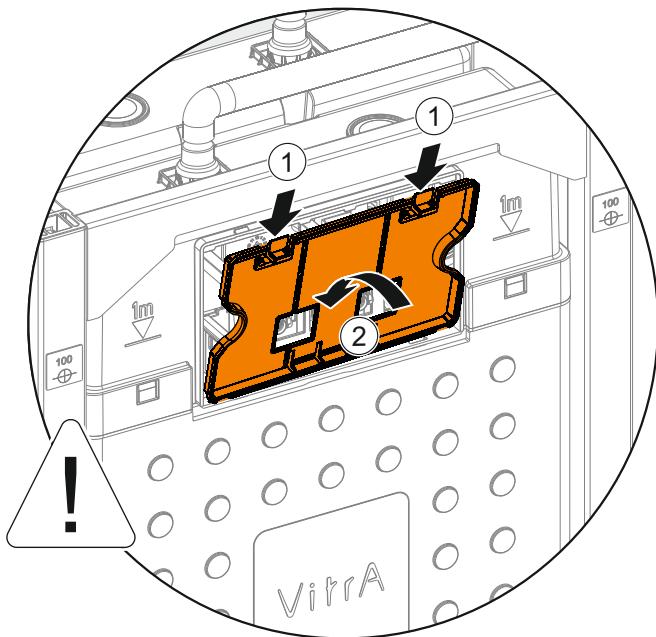

Concealed Cistern Installation Manual

Göme Rezervuar Kurulum Kılavuzu / Unterputzspülkasten Montageanleitung

Bâti-support Notices de Montage / Система инсталляции для унитаза Инструкция по установке

2

3

4

5

6

7

8

9

10

11

14

15