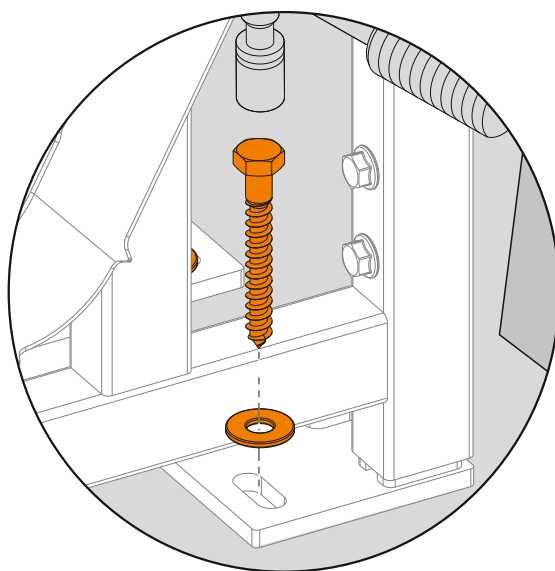

Concealed Cistern Installation Manual

Göme Rezervuar Kurulum Kılavuzu / Unterputzspülkasten Montageanleitung

Bâti-support Notices de Montage / Система инсталляции для унитаза Инструкция по установке

2

3

4

5