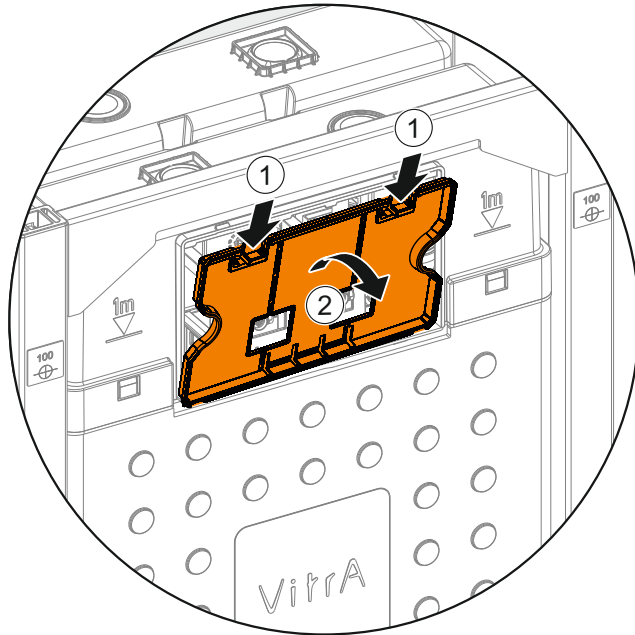

Concealed Cistern Installation Manual

Göme Rezervuar Kurulum Kılavuzu / Unterputzspülkasten Montageanleitung

Bâti-support Notices de Montage / Система инсталляции для унитаза Инструкция по установке

2

3

4

5