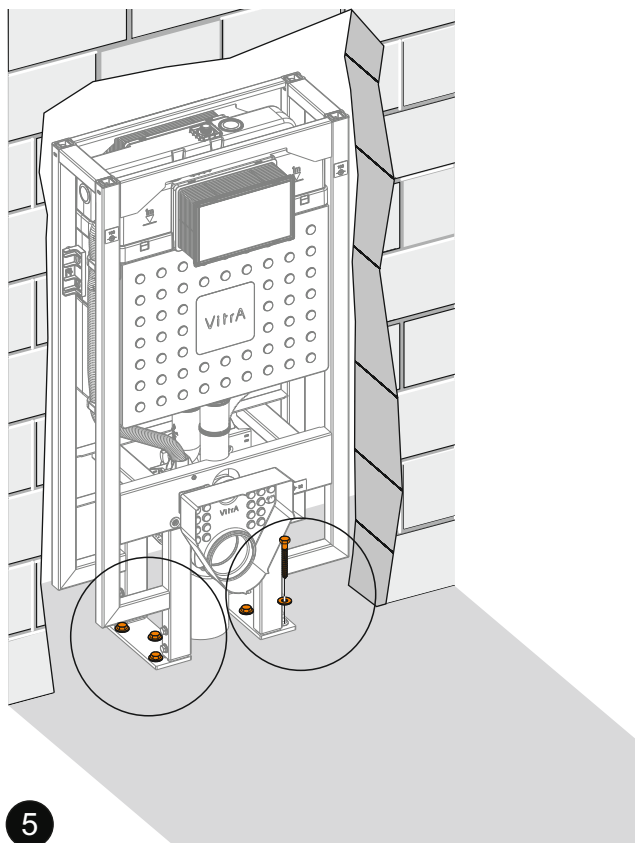

Concealed Cistern Installation Manual

Göme Rezervuar Kurulum Kılavuzu / Unterputzspülkasten Montageanleitung

Bâti-support Notices de Montage / Система инсталляции для унитаза Инструкция по установке

2

3

4

5