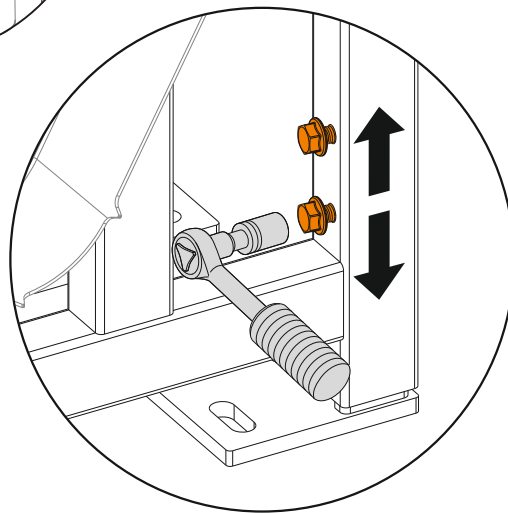

Concealed Cistern Installation Manual

Göme Rezervuar Kurulum Kılavuzu / Unterputzspülkasten Montageanleitung

Bâti-support Notices de Montage / Система инсталляции для унитаза Инструкция по установке

2

3

4

5