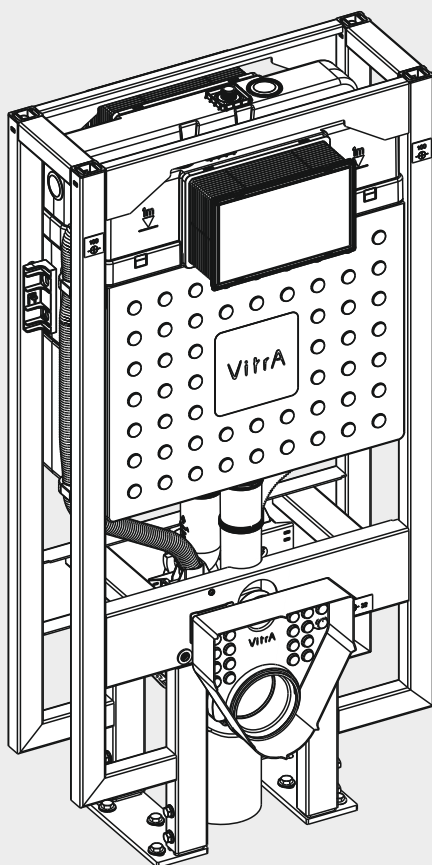

Concealed Cistern Installation Manual

Göme Rezervuar Kurulum Kılavuzu / Unterputzspülkasten Montageanleitung

Bâti-support Notices de Montage / Система инсталляции для унитаза Инструкция по установке

2

3

4

5

6

7

8

9

10

11

14

15