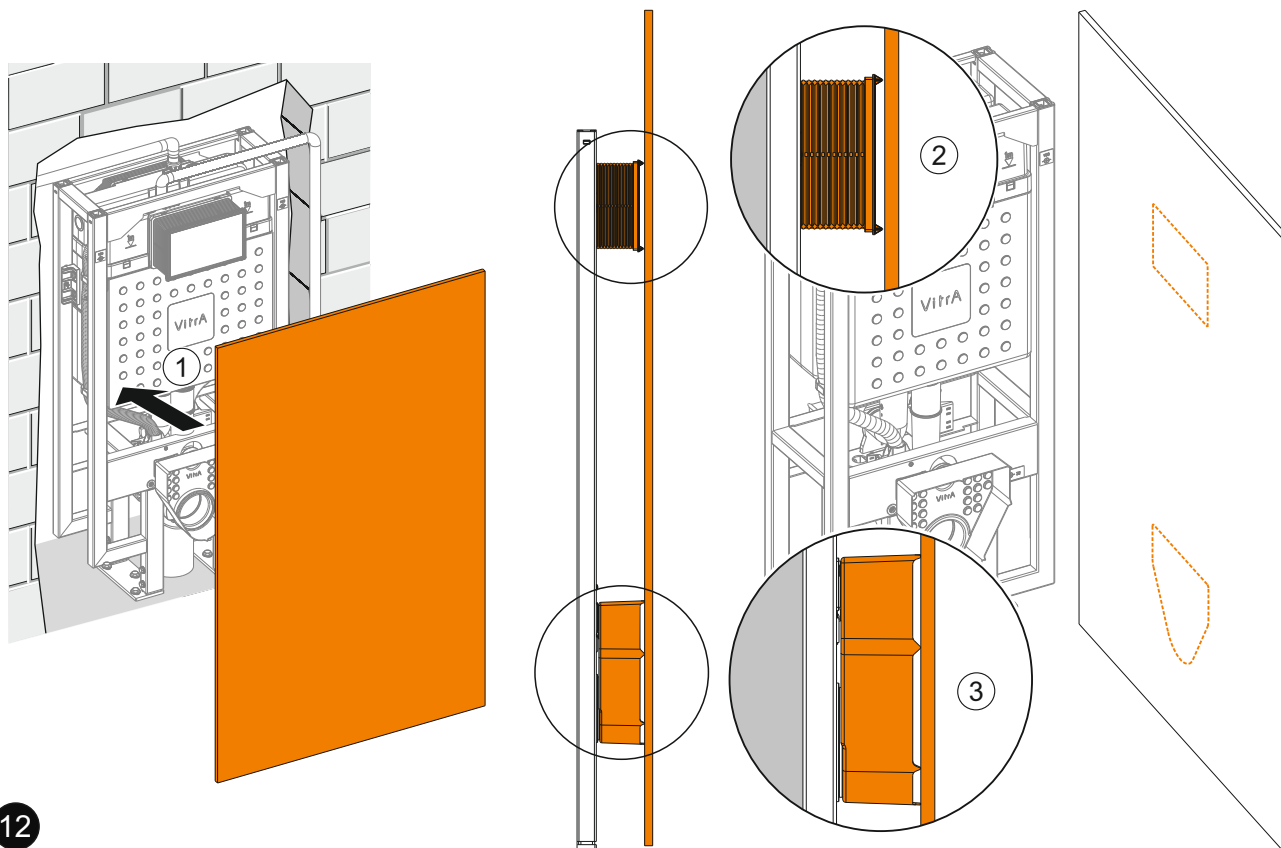

Concealed Cistern Installation Manual

Göme Rezervuar Kurulum Kılavuzu / Unterputzspülkasten Montageanleitung

Bâti-support Notices de Montage / Система инсталляции для унитаза Инструкция по установке

2

3

4

5

6

7

8

9

10

11

14

15