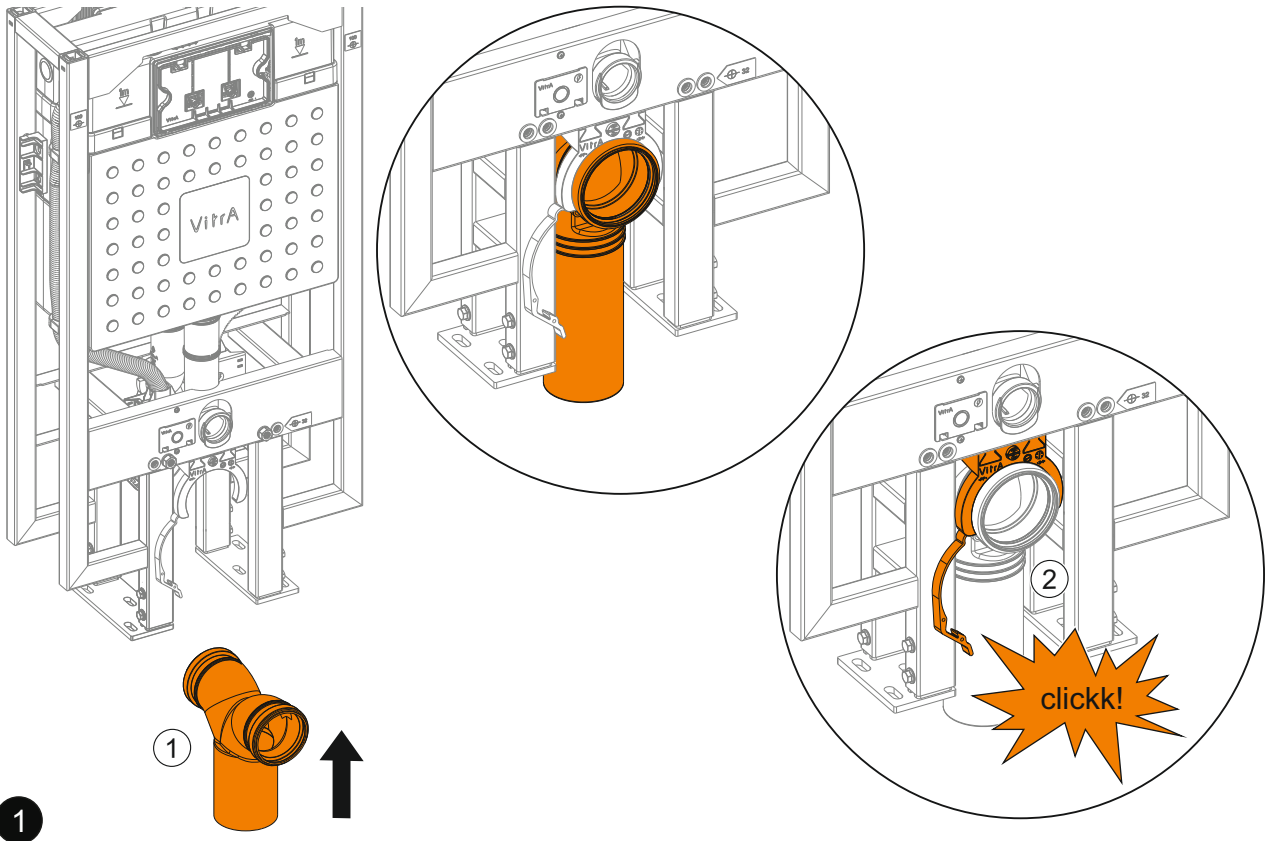

Concealed Cistern Installation Manual

Göme Rezervuar Kurulum Kılavuzu / Unterputzspülkasten Montageanleitung

Bâti-support Notices de Montage / Система инсталляции для унитаза Инструкция по установке

2

3

4

5