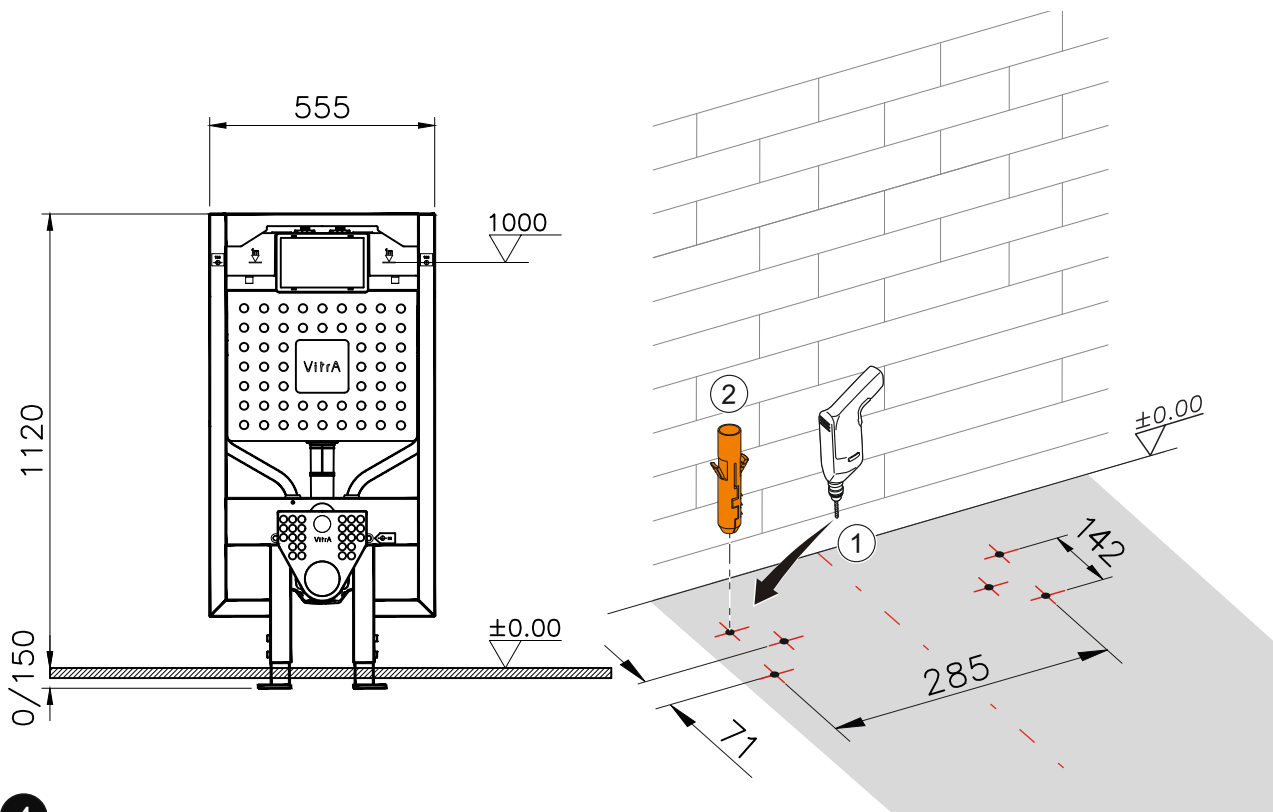

Concealed Cistern Installation Manual

Göme Rezervuar Kurulum Kılavuzu / Unterputzspülkasten Montageanleitung

Bâti-support Notices de Montage / Система инсталляции для унитаза Инструкция по установке

2

3

4

5