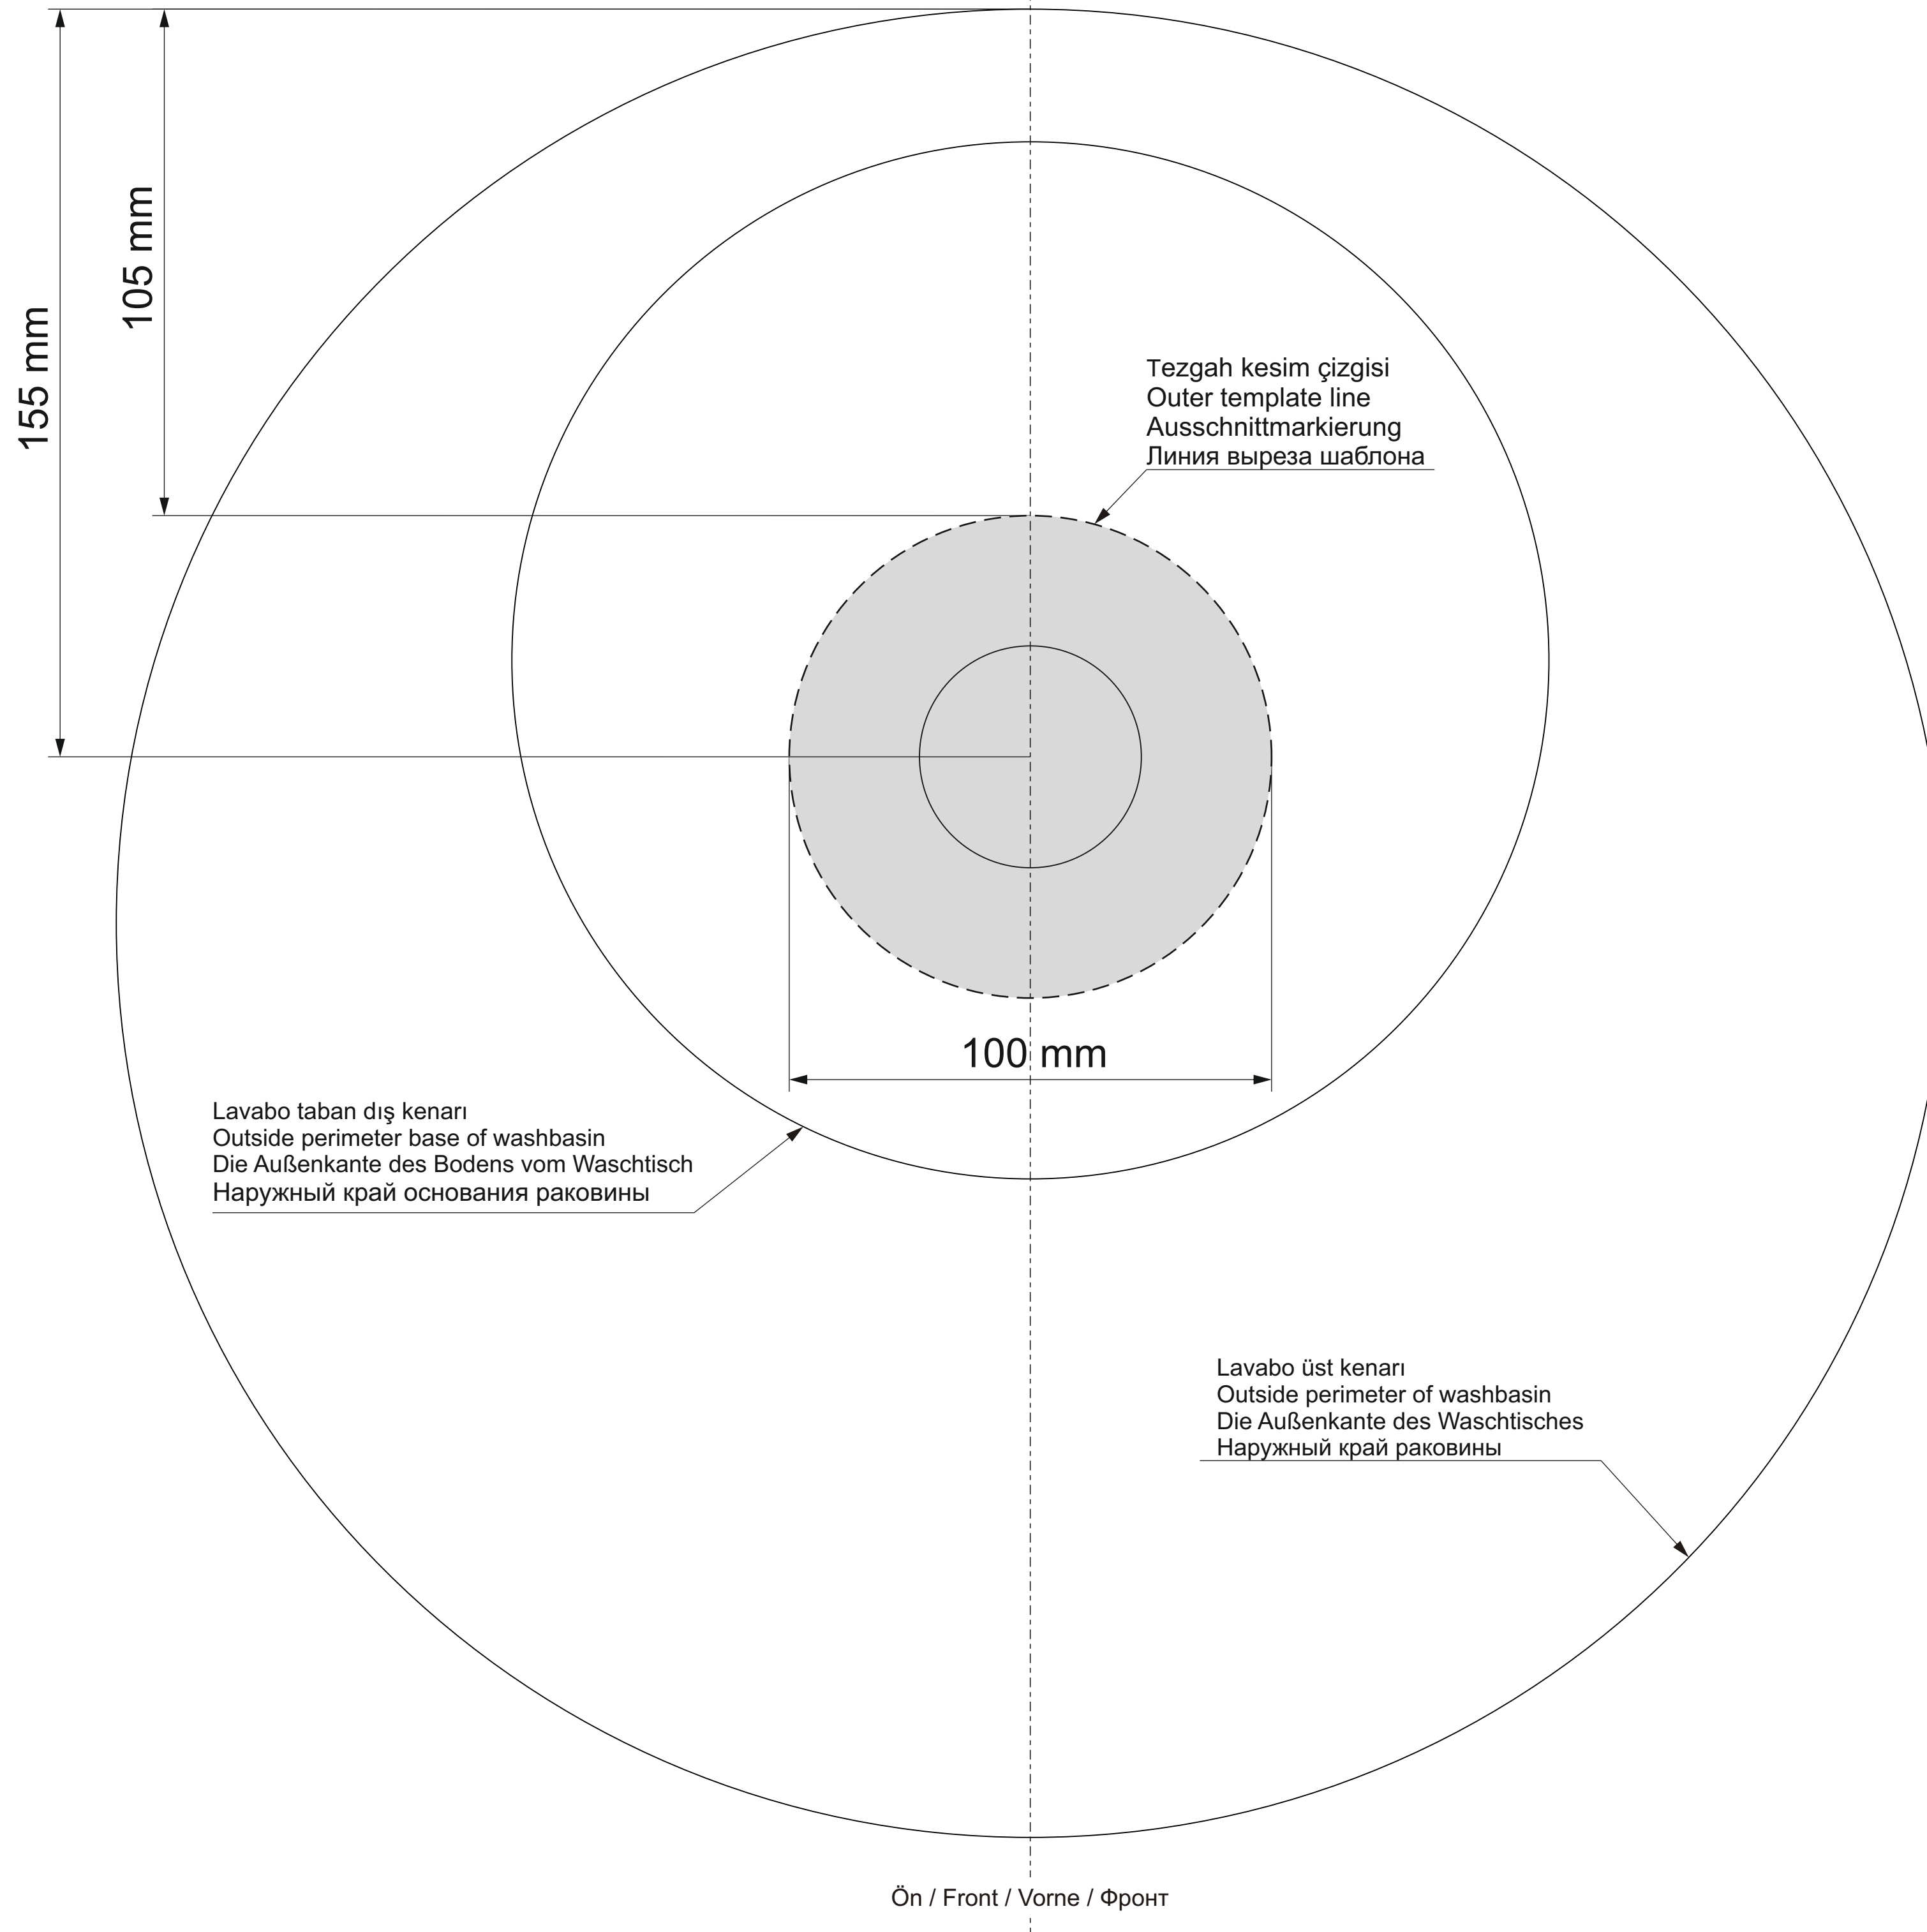

Armatür / Tap hole / Armatur / Смеситель
Arka / Back / Hinten / Назад

7421

Tezgah üstü lavabo
Counter washbasin
Aufsatzwaschtisch
Встраиваемая сверху
раковина