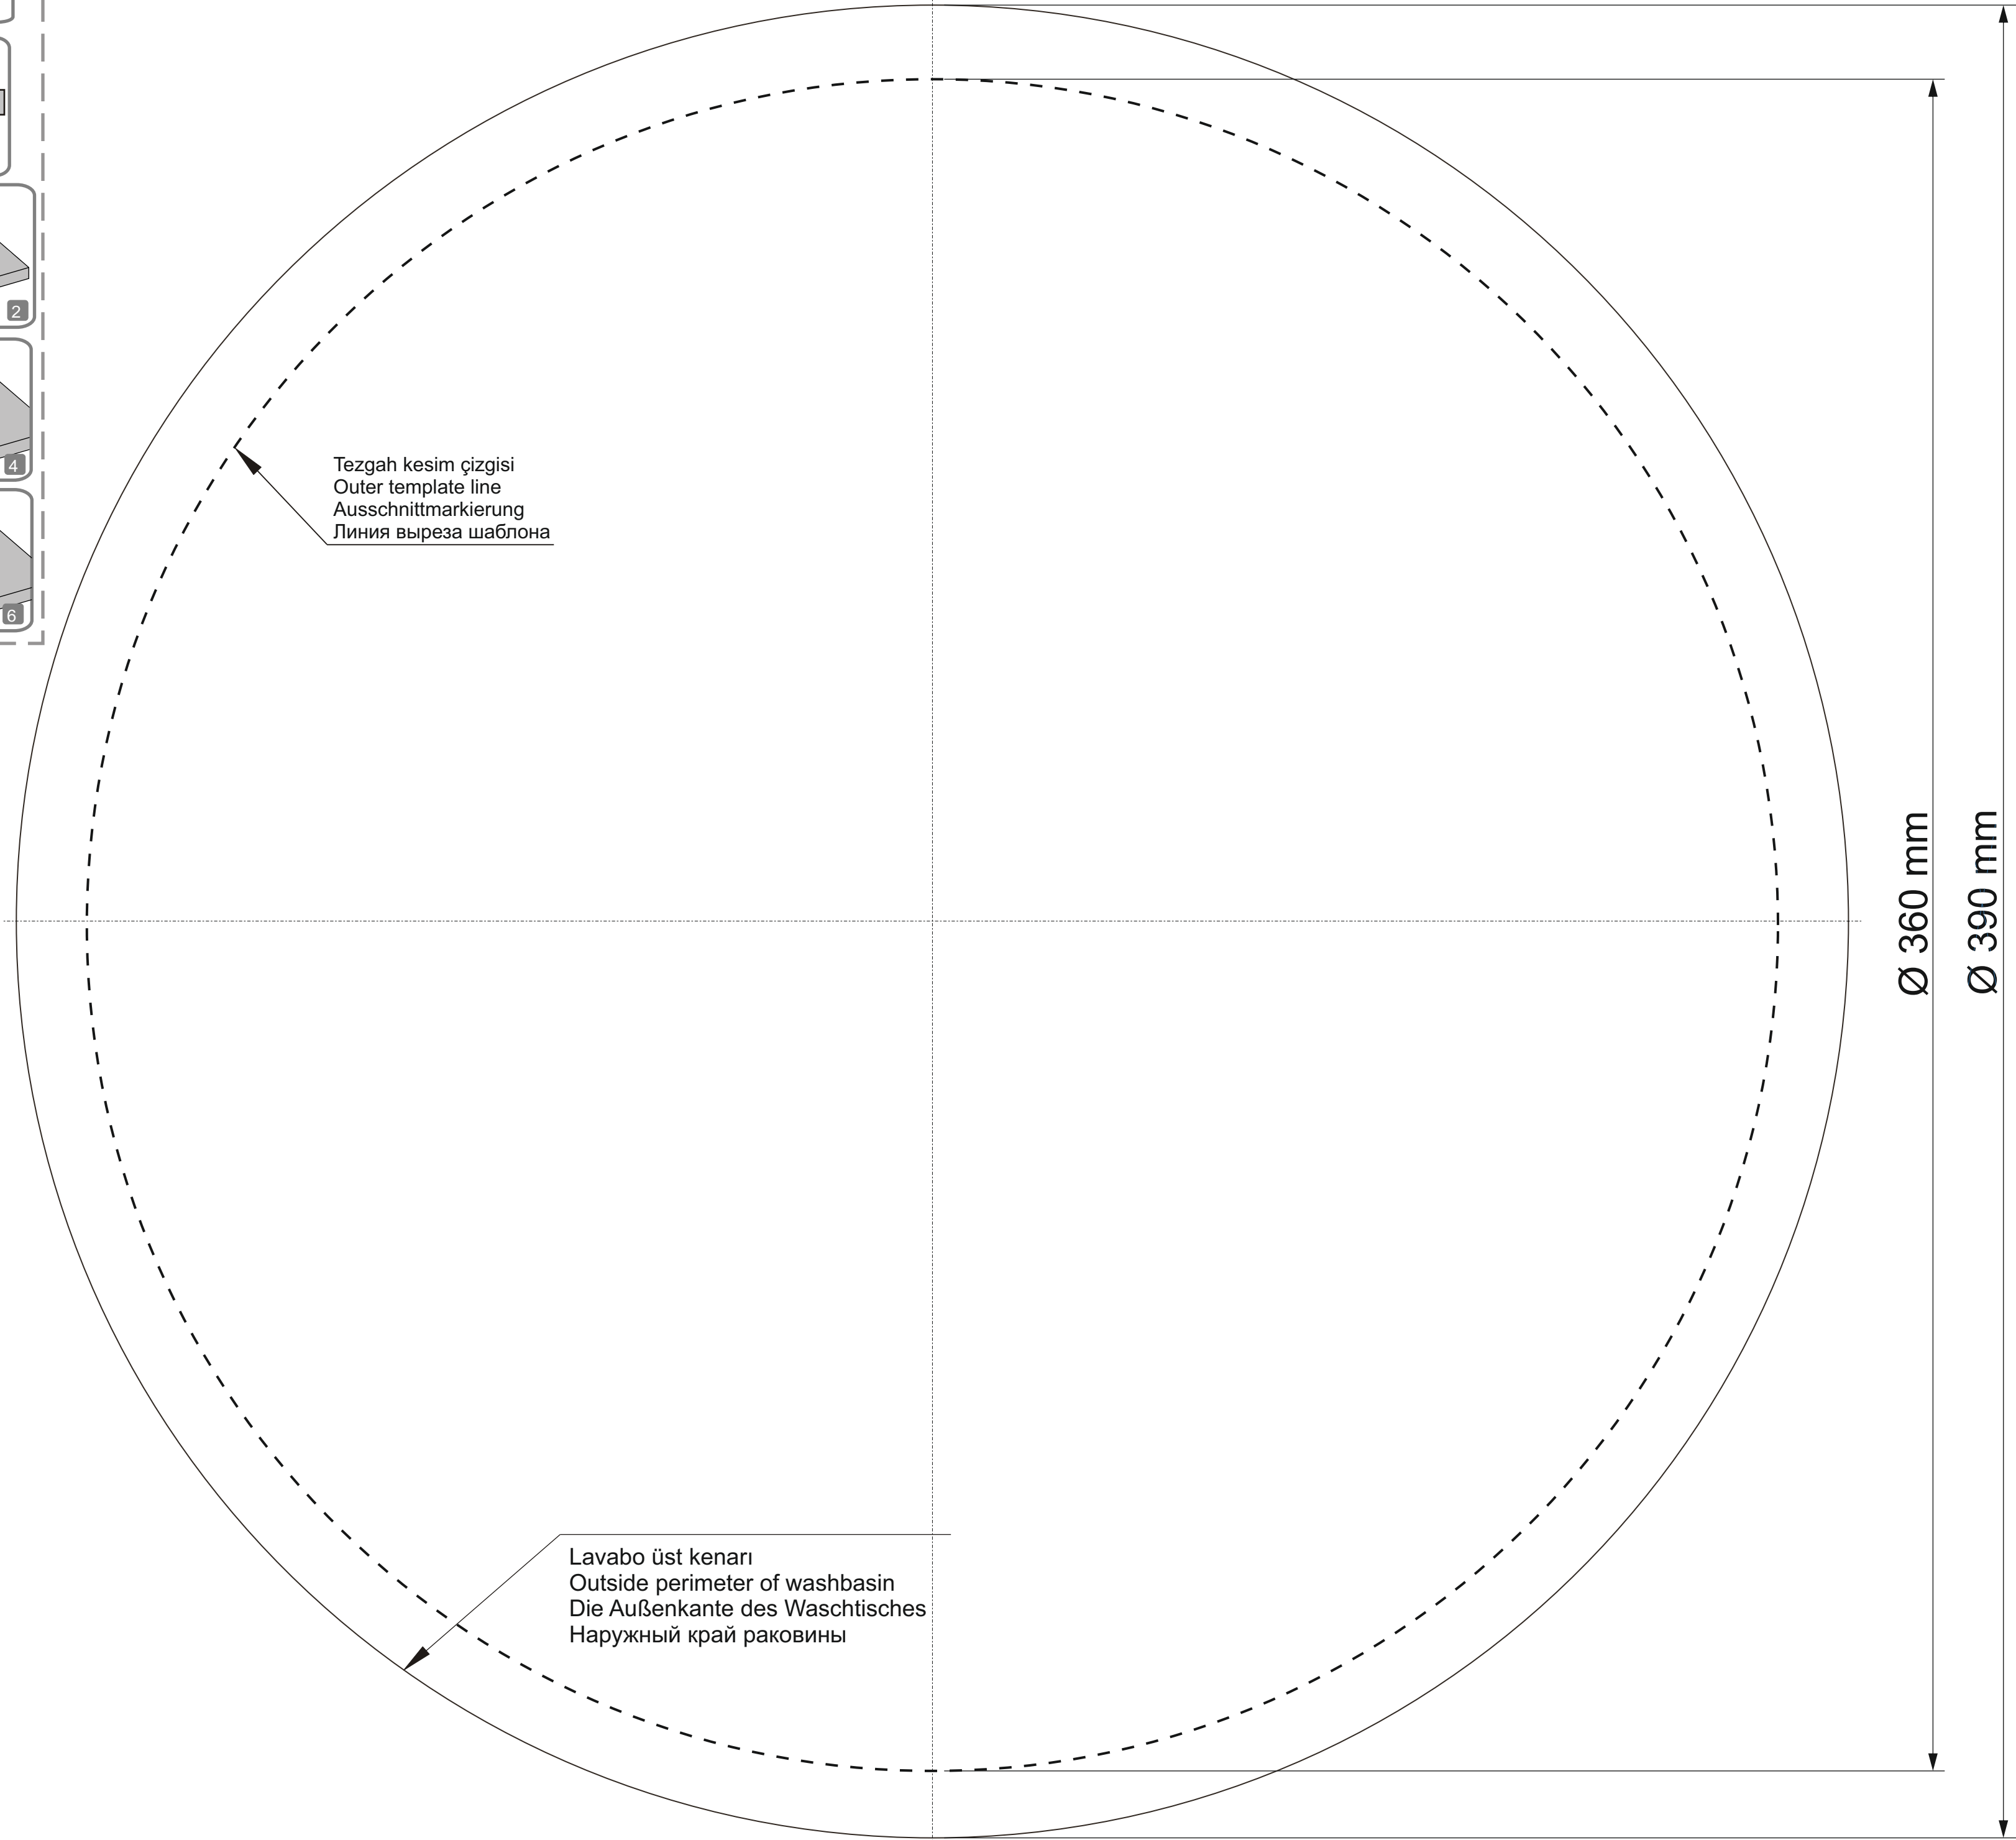

Armatür / Tap Faucet / Armatur / Смеситель
Arka / Back / Hinten / Назад

Tezgah Üstü Lavabo
Countertop Basin
Aufsatzwaschtisch

Lavabo üst kenarı
Outside perimeter of washbasin
Die Außenkante des Waschtisches
Наружный край раковины

Ön / Front / Vorne / Фронт